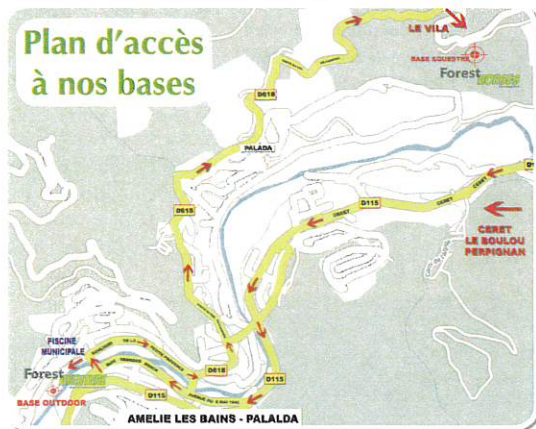

Packs

Parc Aventure + Canyoning découverte	56 €	50 €
Parc Aventure + balade équestre 2h	51 €	46 €
Parc Aventure + canyoning family	55 €	49 €
Balade équestre 2h + Canyoning découverte	75 €	70 €
Balade équestre 2h + canyoning family	74 €	68 €

GPS: PARC AVENTURE / BASE OUTDOOR
42.474708,2.662500

CENTRE ÉQUESTRE / FOREST HORSES
42.489453,2.687147

Nous acceptons tous les paiements (chèques ANCV compris) sauf CB.

Réservation obligatoire pour toutes les activités
sauf le parc aventure!