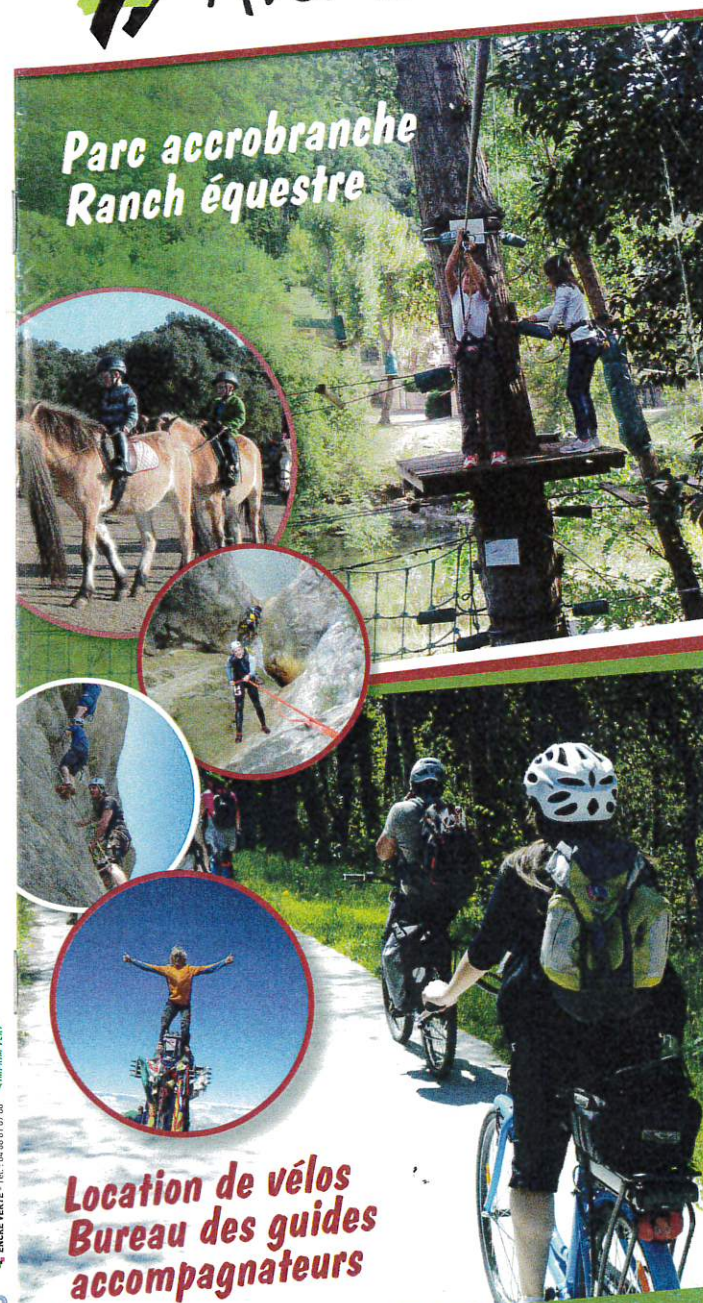

Location de vélos
Bureau des guides
accompagnateurs

ENCIE VERTE - Tél. : 04.68.61.07.00

www.forestaventure.com