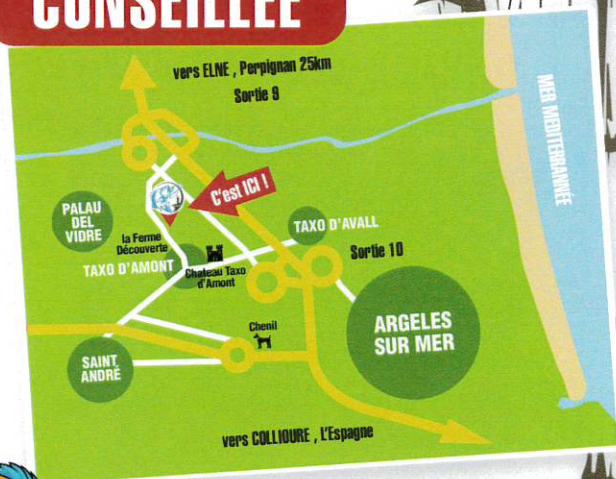

Snack, Rythm'n Food

SNACKING
BIÈRES & TAPAS

06 52 92 64 25

ne pas jeter sur la voie publique

www.les4etangsderobinson.fr

Les 4 étangs de Robinson ②

Route de Taxo d'Amont
ARGELES SUR MER

06 52 92 64 25

Situé dans un cadre de verdure exceptionnelle aux rives accueillantes, bordées de part et d'autre de végétation.

Nous vous proposons un espace spécialement aménagé pour les pêcheurs confirmés ou non, petit et grand, ainsi que les promeneurs !

GARDONS, ESTURGEONS, ROTENGLES, TANCHES, CARPES COMMUNES, MIROIRS, CARPES KOÏS, AMOURS BLANC, TRUITES,...

À disposition, emplacements **CAMPING-CAR**, air de jeux enfant, machine à laver, WC et douche

**RÉSERVATION
FOTEMENT
CONSEILLÉE**

Sortie 9

**REPOISSONNEMENT
RÉGULIER**

OÙ NOUS TROUVER ?