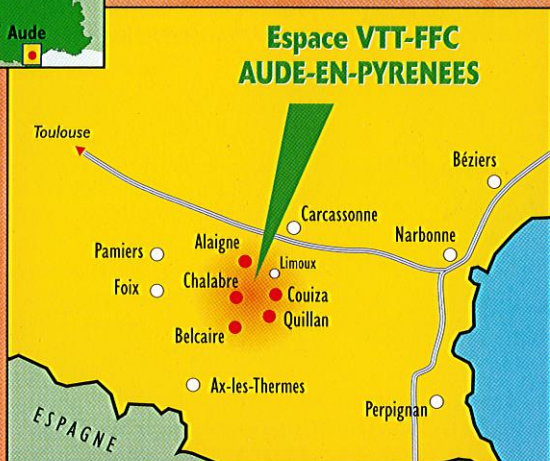

INFORMATIONS

- **Office de Tourisme Aude en Pyrénées**
  Square A. Tricoire - BP 8 11500 QUILLAN - Tél : 04 68 20 07 78
- **Office de Tourisme Intercommunal du Quercorb**
  Cours d'Aguesseau 11230 Chalabre - Tél : 04 68 69 65 96
- **Office de Tourisme du Pays de Sault**
  Av. d'Ax les Thermes 11340 Belcaire - Tél : 04 68 20 75 89
- **Communauté de Communes du Pays de Sault**
  Maison de la Montagne 11340 Roquefeuil - Tél : 04 68 20 76 55
- **Communauté de Communes du Pays de Couiza**
  BP 5 - route des Pyrénées 11190 Couiza - Tél : 04 68 74 02 51
- **Communauté de Communes Razès-Malepère**
  1 Place Saint André 11300 Lauraguel - Tél : 04 68 31 94 10
- **Communauté de Communes Les Coteaux du Razès**
  35 avenue du Lac 11240 Belvèze du Razès - Tél : 04 68 69 55 32