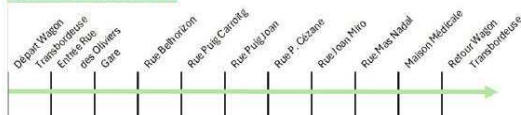

Secteur Solane :

Secteur Bellevue :

Secteur Peyrefite :

Secteur Parking Sud P7

Horaires de la Navette Municipale de Cerbère

Cette navette est gratuite et propose toute l'année des trajets pour vous déplacer dans la commune

Elle démarre au Parking du Wagon des Transbordeuses,
(derrière la Mairie et l'Office de Tourisme)
et elle y revient à chaque fin de parcours.

Pour tous les secteurs

Matin du lundi au samedi												Du 01er Juillet au 31 Aout Le Dimanche seulement			
Départ Wagon Transbordeuse	09h15	09h30	09h45	10h	10h20	10h30	10h45	11h	11h15	11h35	11h45	12h	12h15	12h30	12h45
Secteur Solane	●			●					●			●			●
Secteur Bellevue		●						●					●		
Secteur Peyrefite						●					●				
Parking Sud P7			●		●		●			●				●	

Après-Midi du lundi au Vendredi														Du 01er Juillet au 31 Aout Du lundi au vendredi et Samedi inclus					
Départ Wagon Transbordeuse	14h10 Hors saison	14h10 01/07- 31/08	14h30	14h45	15h	15h15	15h30	16h	16h30	16h45	17h15	17h30	17h45	18h	18h15	18h30	18h45	19h	19h15
Secteur Solane			●			●					●			●		●			●
Secteur Bellevue					●					●			●		●			●	
Secteur Peyrefite	●							●				●					●		
Parking Sud P7				●			●		●				●					●	