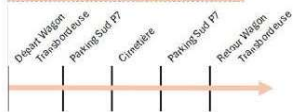

Secteur Solane :

Secteur Bellevue :

Secteur Peyrefite :

Secteur Parking Sud P7

Horaires de la Navette Municipale de Cerbère

Cette navette est gratuite et propose toute l'année des trajets pour vous déplacer dans la commune

Elle démarre au Parking du Wagon des Transbordeuses,
(derrière la Mairie et l'Office de Tourisme)
et elle y revient à chaque fin de parcours.

Pour tous les secteurs

Matin du lundi au samedi												Du 01er Juillet au 31 Aout Le Dimanche seulement			
Départ Wagon Transbordeuse	09h15	09h30	09h45	10h	10h20	10h30	10h45	11h	11h15	11h35	11h45	12h	12h15	12h30	12h45
Secteur Solane	●			●					●			●			●
Secteur Bellevue		●						●					●		
Secteur Peyrefite						●					●				
Parking Sud P7			●		●		●			●				●	