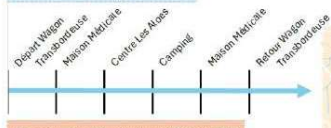

Secteur Solane :

Secteur Bellevue :

Secteur Peyrefite :

Secteur Parking Sud P7

Horaires de la Navette Municipale de Cerbère

Cette navette est gratuite et propose toute l'année des trajets pour vous déplacer dans la commune

Elle démarre au Parking du Wagon des Transbordeuses,
(derrière la Mairie et l'Office de Tourisme)
et elle y revient à chaque fin de parcours.

Pour tous les secteurs

Matin du lundi au samedi												Du 01er Juillet au 31 Aout Le Dimanche seulement			
Départ Wagon Transbordeuse	09h15	09h30	09h45	10h	10h20	10h30	10h45	11h	11h15	11h35	11h45	12h	12h15	12h30	12h45
Secteur Solane	●			●					●			●			●
Secteur Bellevue		●						●					●		
Secteur Peyrefite						●					●				
Parking Sud P7			●		●		●			●				●	

Après-Midi du lundi au Vendredi														Du 01er Juillet au 31 Aout Du lundi au vendredi et Samedi inclus					
Départ Wagon Transbordeuse	14h10 Hors saison	14h10 01/07- 31/08	14h30	14h45	15h	15h15	15h30	16h	16h30	16h45	17h15	17h30	17h45	18h	18h15	18h30	18h45	19h	19h15
Secteur Solane			●			●					●			●		●			●
Secteur Bellevue					●					●			●		●			●	
Secteur Peyrefite	●							●				●					●		
Parking Sud P7				●			●		●				●					●	