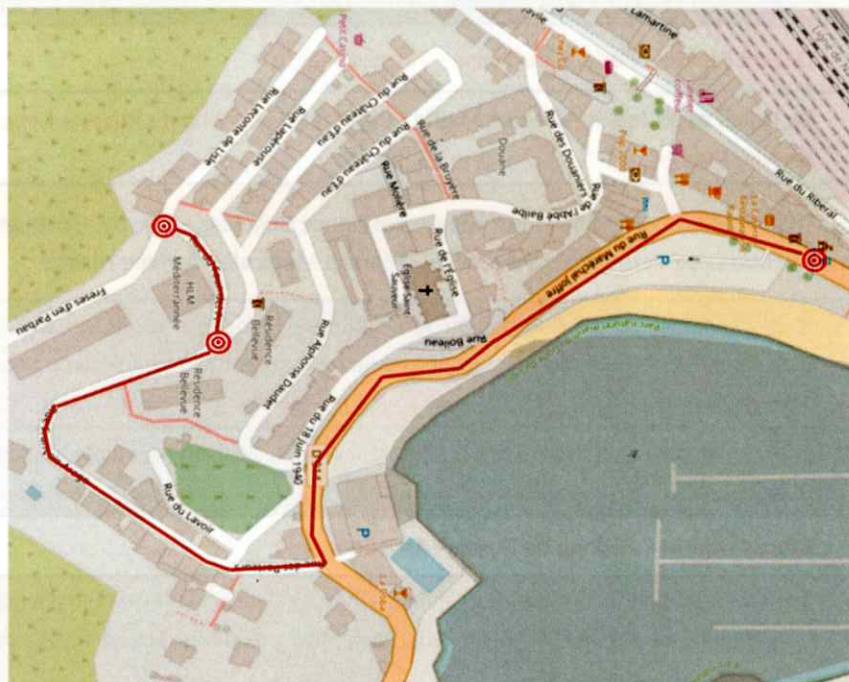

Trajets en direction de la Soulane

Trajets en direction de Bellevue

Horaires de la Navette Municipale de Cerberé

Cette navette est gratuite et fonctionne toute l'année
 Elle fonctionne du lundi au vendredi toute la journée
 Et le samedi uniquement le matin

9h30 Départ Mairie - HLM Méditerranée – Résidence Bellevue – Rue des Porteurs – Avenue Côte Vermeille – Belvédère – Maison Médicale–

9h45 **Départ Mairie – Parking du Russe – Arrivée Mairie**

10h Départ Mairie – Entrée Rue des Oliviers – Rue Bel Horizon – Rue Puig Carroigt – Rue Puig Joan – rue Paul Cézanne – Rue Joan Miro – Rue Mas Nadal – Maison Médicale – Arrivée Mairie

17h15 Départ Mairie – Entrée Rue des Oliviers – Rue Bel Horizon – Rue Puig Carroigt – Rue Puig Joan – Rue P. Cézanne – Rue Joan Miro – Rue Mas Nadal – Maison Médicale – Arrivée Mairie

17h30 17H30 Départ Mairie – Maison Médicale – Aloès – Maison Médicale – Arrivée Mairie

17h45 **Départ Mairie – Parking du Russe – Arrivée Mairie**

18h Départ Mairie – Entrée Rue des Oliviers – Rue Bel Horizon – Rue Puig Carroigt – Rue Puig Joan – Rue P. Cézanne – Rue Joan Miro – Rue Mas Nadal – Maison Médicale – Arrivée Mairie