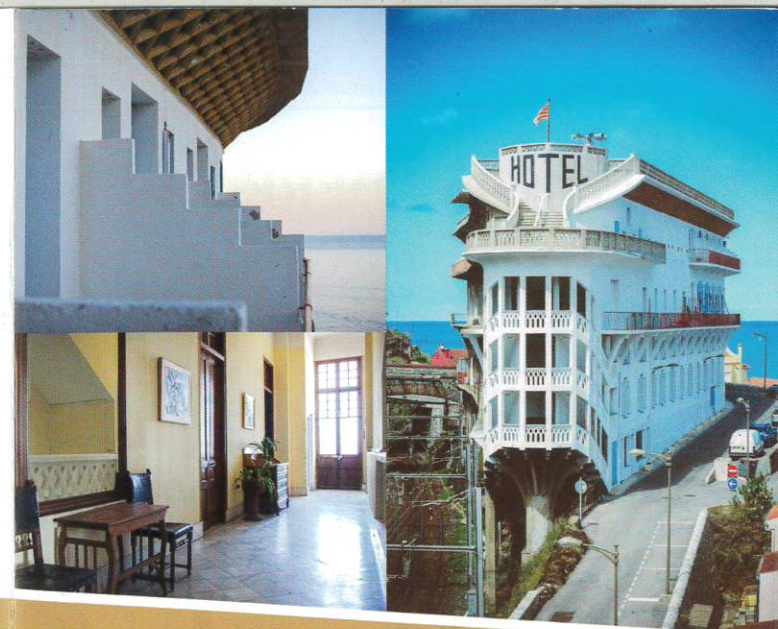

ENEZ DÉCOUVRIR CE PATRIMOINE CHARGÉ D'HISTOIRE

APPARTEMENTS – ÉVÉNEMENTS – SPECTACLES

En séjournant au Belvédère

Une visite guidée vous sera proposée pour découvrir
l'enceinte du bâtiment et son histoire.

EMAIL

lebelvederedurayonvert@gmail.com

SITE INTERNET

www.hotel-belvedere-cerbere.fr

HOTEL
BELVEDERE
DU RAYON VERT

Un charme des années 30

LE BELVÉDÈRE DU RAYON VERT...

L'hôtel du Belvédère, construit sur le village côtier de Cerbère fût inauguré en 1932. Cette réalisation de l'architecte **Léon Baille**, sera ensuite inscrite à l'inventaire supplémentaire des monuments historiques en 1987 et classée **monument historique** en 2002.

Première construction en béton armée au **Monde**, son architecture unique s'est inspirée des paquebots de l'époque. Aujourd'hui, son activité se destine à l'accueil d'événements culturels et ses chambres sont transformées en appartements.

Il s'agit d'un des monuments les plus impressionnants qui jonchent le paysage de la **côte Vermeille**.

LES SERVICES

Réservez votre appartement

Ces derniers vous plongeront dans l'époque Art Déco. Les appartements, avec balcons, permettent de contempler les merveilleux paysages qui s'offrent au monument.