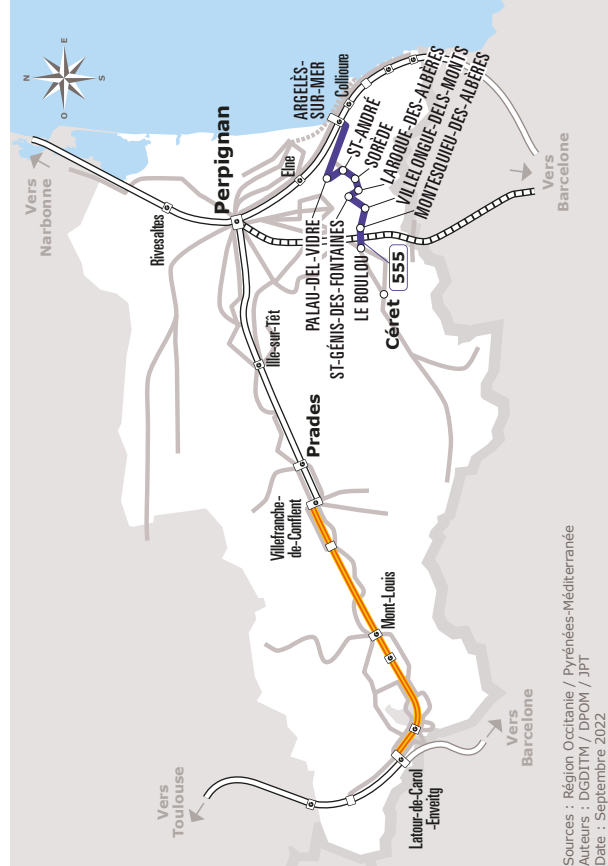

LE BOULOU > ARGELES

JOURS DE LA SEMAINE	LàS	LàS	LàS	LàS	LàS	LàS	
PÉRIODE SCOLAIRE	●	●	●	●	●	●	
PETITES VACANCES	●	●	●	●	●	●	
ÉTÉ	●	●	●	●	●	●	
LE BOULOU	Néoulous Aire Multi	06:50	08:50	09:50	12:50	16:50	17:50
MONTEsqUIEU-DES-ALBÈRES	Avenue Galy	06:55	08:55	09:55	12:55	16:55	17:55
	Parking Ecole	06:58	08:58	09:58	12:58	16:58	17:58
	Mas Santrailla	07:02	09:02	10:02	13:02	17:02	18:02
	Avenue de la Mer	07:04	09:04	10:04	13:04	17:04	18:04
	Agouillous	07:05	09:05	10:05	13:05	17:05	18:05
VILLELONGUE-DELS-MONTS	Domaine Lagrange	07:06	09:06	10:06	13:06	17:06	18:06
	Z A	07:07	09:07	10:07	13:07	17:07	18:07
	Cabanils	07:10	09:10	10:10	13:10	17:10	18:10
SAINT-GÉNIS-DES-FONTAINES	La Poste	07:15	09:15	10:15	13:15	17:15	18:15
	Lot Mtserrat	07:17	09:17	10:17	13:17	17:17	18:17
LAROQUE-DES-ALBÈRES	Chapelle Tanya	07:18	09:18	10:18	13:18	17:18	18:18
	La Poste	07:20	09:20	10:20	13:20	17:20	18:20
	Cimetière	07:21	09:21	10:21	13:21	17:21	18:21
SORÈDE	Parking	07:25	09:25	10:25	13:25	17:25	18:25
	Avenue du Roussillon	07:27	09:27	10:27	13:27	17:27	18:27
	Aire multimodale les Albères	07:30	09:30	10:30	13:30	17:30	18:30
SAINT-ANDRÉ	La Tuilerie	07:33	09:33	10:33	13:33	17:33	18:33
	Salle des Fêtes	07:35	09:35	10:35	13:35	17:35	18:35
	Intermarché	07:36	09:36	10:36	13:36	17:36	18:36
PALAU-DEL-VIDRE	La poste	07:44	09:44	10:44	13:44	17:44	18:44
	Place	07:45	09:45	10:45	13:45	17:45	18:45
ARGELÈS-SUR-MER	Aire Multimodale (1)	07:55	09:55	10:55	13:55	17:55	18:55
	Parc d'Activités (1)	07:56	09:56	10:56	13:56	17:56	18:56
	Le Christ (1)	07:58	09:58	10:58	13:58	17:58	18:58
	Mairie (1)	08:00	10:00	11:00	14:00	18:00	19:00

Les horaires sont donnés à titre indicatif. Se présenter à l'arrêt 5 minutes avant l'horaire du car.

Ne fonctionne pas les jours fériés

(1) Montée interdite

555 LE BOULOU > ARGELES

Horaires Car liO

Pyrénées-orientales