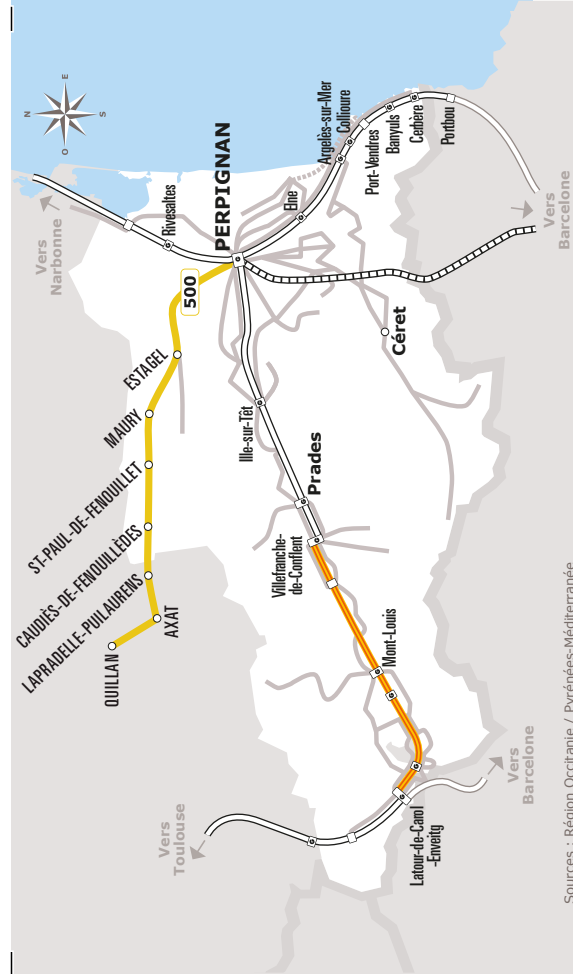

QUILLAN > PERPIGNAN

JOURS DE LA SEMAINE		LàS	LàS	LàS	LàS	LàS	LàS	LàS
PÉRIODE SCOLAIRE		●	●	●	●	●	●	●
PETITES VACANCES		●	●	●	●	●	●	●
ÉTÉ		●	●	●	●	●	●	●
QUILLAN	SNCF	05:50	06:35	08:30		11:55	15:05	16:00
BELVIANES-ET-CAVIRAC	Belvianes	06:00	06:40	08:40		12:05	15:15	16:10
AXAT	Gare			08:53				16:23
	Mairie			08:54				16:24
PUILAURENS	Centre	06:17	07:02	09:02		12:22	15:32	16:32
CAUDIÈS-DE-FENOUILLEDES	Cave	06:23	07:08	09:08	10:35	12:28	15:38	16:38
	Les Ecoles	06:25	07:10	09:10	10:37	12:30	15:40	16:40
	La Tuilerie	06:27	07:12	09:12	10:39	12:32	15:42	16:42
	Casa Germa	06:29	07:14	09:14	10:41	12:34	15:44	16:44
SAINT-PAUL-DE-FENOUILLET	Perception	06:33	07:18	09:18	10:45	12:38	15:48	16:48
	Château d'eau	06:35	07:20	09:20	10:47	12:40	15:50	16:50
	MAURY	Lot. Pougaut	06:49	07:34	09:34	11:01	12:54	16:04
ESTAGEL	Le Boutas	06:51	07:36	09:36	11:03	12:56	16:06	17:06
	La Poste	06:52	07:37	09:37	11:04	12:57	16:07	17:07
	ESTAGEL	SANKEO Place ⁽²⁾	07:04	07:49	09:49	11:16	13:09	16:19
CASES-DE-PÈNE	SANKEO Boulangerie ⁽²⁾	07:12	07:57	09:57	11:24	13:17	16:27	17:27
PERPIGNAN	SANKEO Languedoc (station service) ⁽²⁾	07:25	08:10	10:10	11:37	13:30	16:40	17:40
	G.R Bd St Assisclle	07:35	08:20	10:20	11:47	13:40	16:50	17:50

Les horaires sont donnés à titre indicatif. Se présenter à l'arrêt 5 minutes avant l'horaire du car.

Ne circule pas les jours fériés

⁽²⁾ Montée interdite

Sources : Région Occitanie / Pyrénées-Méditerranée
Auteurs : DGDITM / DPOIM / JPT
Date : Septembre 2022