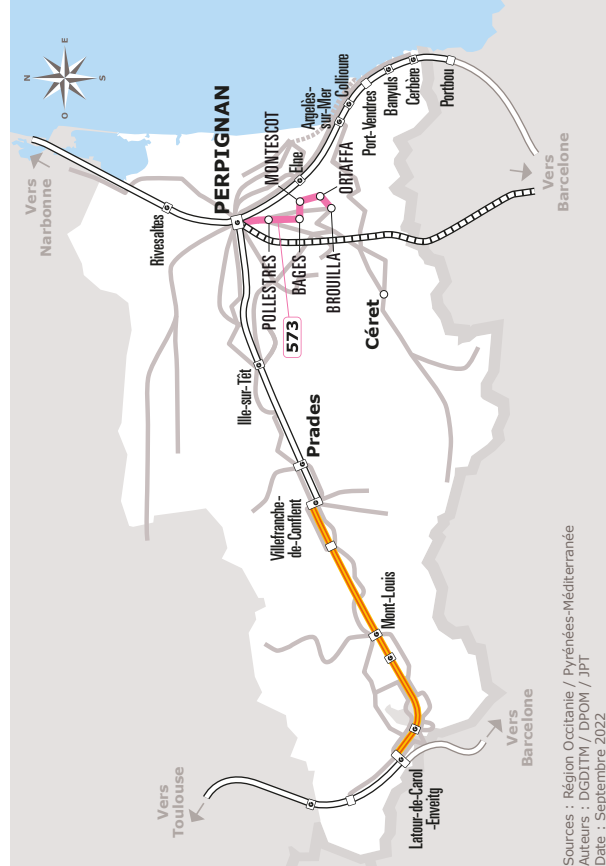

BROUILLA > PERPIGNAN

JOURS DE LA SEMAINE	LàV	LàV	LàS	LàV	LàS	LàS
PÉRIODE SCOLAIRE	●	●	●	●	●	●
PETITES VACANCES			●		●	●
ÉTÉ			●		●	●
BROUILLA						
Fontenilles		06:45				
Avenue Clemenceau		06:46	06:50	07:20	12:59	16:50
Pont		06:47	06:51	07:21	13:00	16:51
Gare-Le Millery		06:48				
ORTAFA						
Castell de l'hortus		06:49	06:54	07:23	13:04	16:54
Ancien chemin Laroque		06:50	06:56	07:25	13:05	16:55
Pic Néoulous		06:51	06:58	07:26	13:06	16:57
Place Jean Moulin		06:52	07:01	07:28	13:08	17:00
MONTESCOT						
Mas Fabrègue	06:40					
Rue d'Avall Rich	06:41		07:10	07:35	13:17	17:09
Lot. Cantayres	06:45		07:12	07:38	13:19	17:11
BAGES						
Bajoles	06:54		07:18	07:42	13:25	17:17
Le Christ	06:55		07:19	07:45	13:26	17:18
Bascule	06:57		07:22	07:48	13:28	17:20
Chemin de Mates	06:58		07:23	07:49	13:30	17:22
Rond Point	07:00		07:25	07:51	13:32	17:24
POLLESTRES						
SANKEO Cave ⁽¹⁾	07:05		07:32	07:58	13:38	17:30
PERPIGNAN						
SANKEO Bretonneau ⁽¹⁾			07:37	08:03	13:40	17:35
SANKEO Mas Munoz ⁽¹⁾			07:41	08:07	13:44	17:39
SANKEO Mercader ⁽¹⁾			07:45	08:10	13:50	17:45
G.R Bd St Assisicle	07:20	07:20	07:55	08:20	14:00	17:55

Les horaires sont donnés à titre indicatif. Se présenter à l'arrêt 5 minutes avant l'horaire du car.

Ne circule pas les jours fériés

⁽¹⁾ Montée interdite

Sources : Région Occitanie / Pyrénées-Méditerranée
Auteurs : DGDITM / DPOM / JPT
Date : Septembre 2022