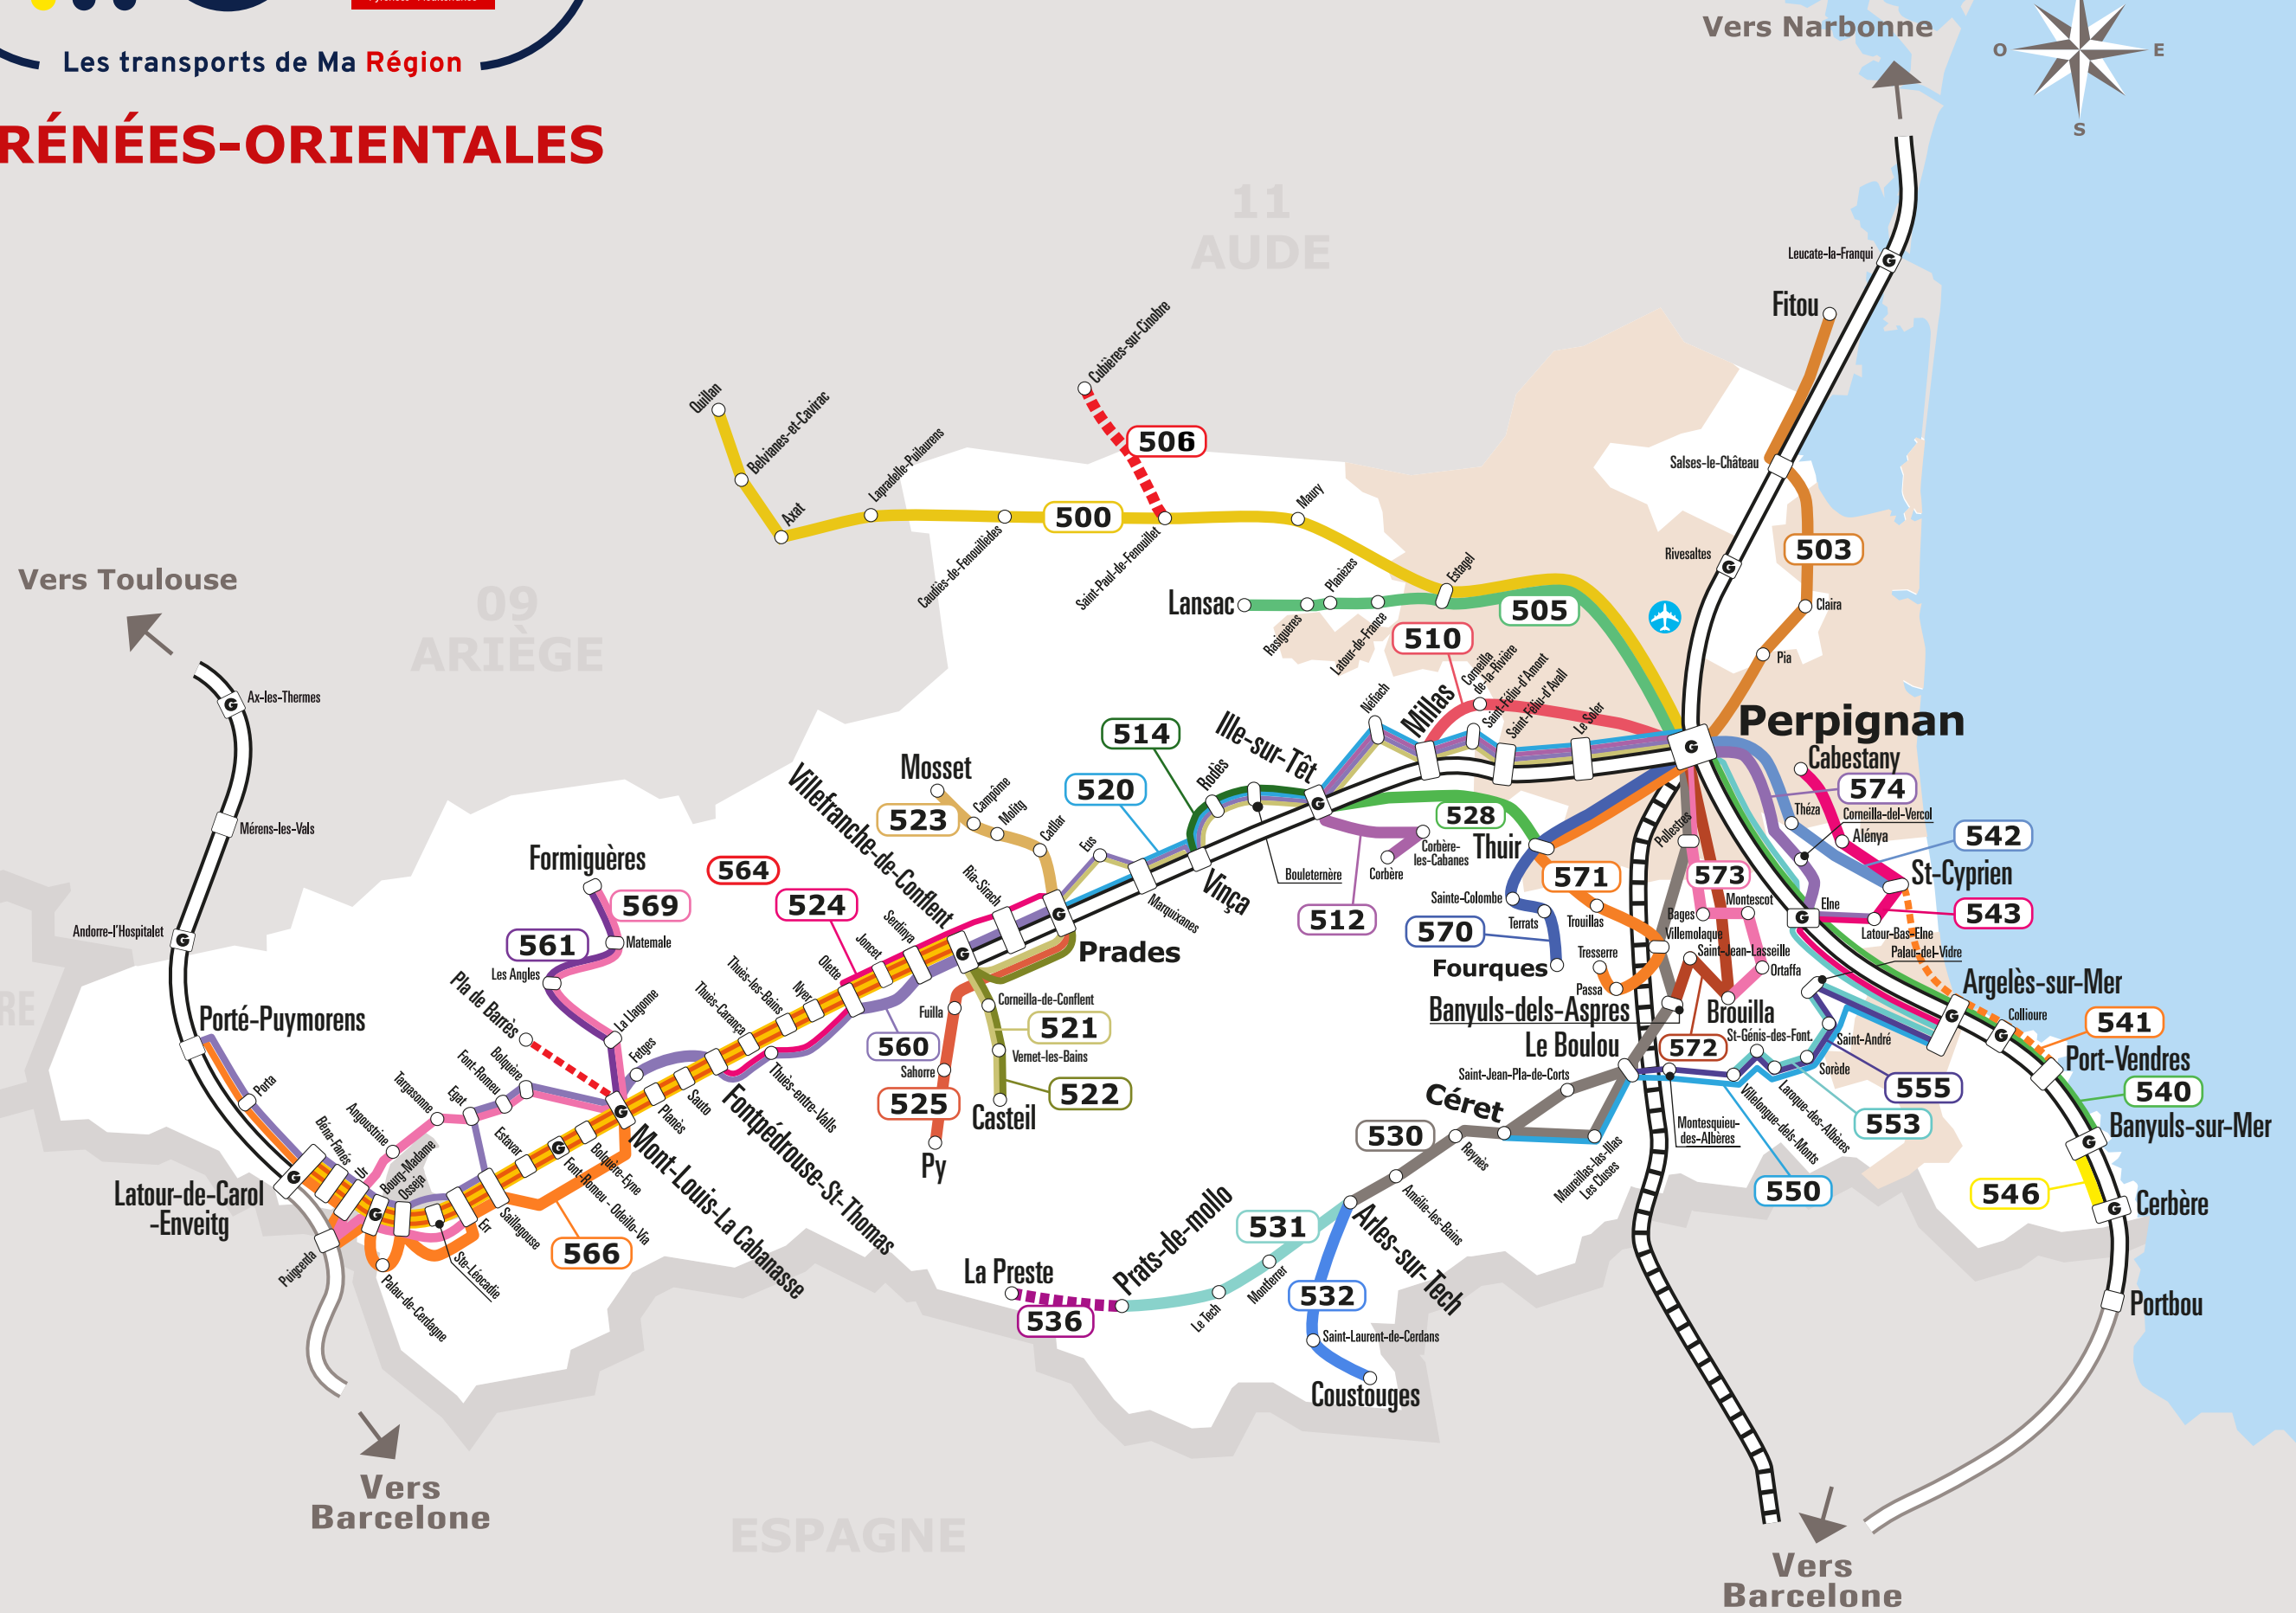

# PYRÉNÉES-ORIENTALES

-  Relation desservie par des trains régionaux
-  Ligne à Grande Vitesse
-  Le Train Jaune
-  Ligne d'autocar
-  Ligne d'autocar saisonnière
-  Communes desservies par des transports urbains
-  Communes desservies par autocar
-  Arrêts desservis par train régional - Gare - Halte
-  Arrêts desservis par autocar et train