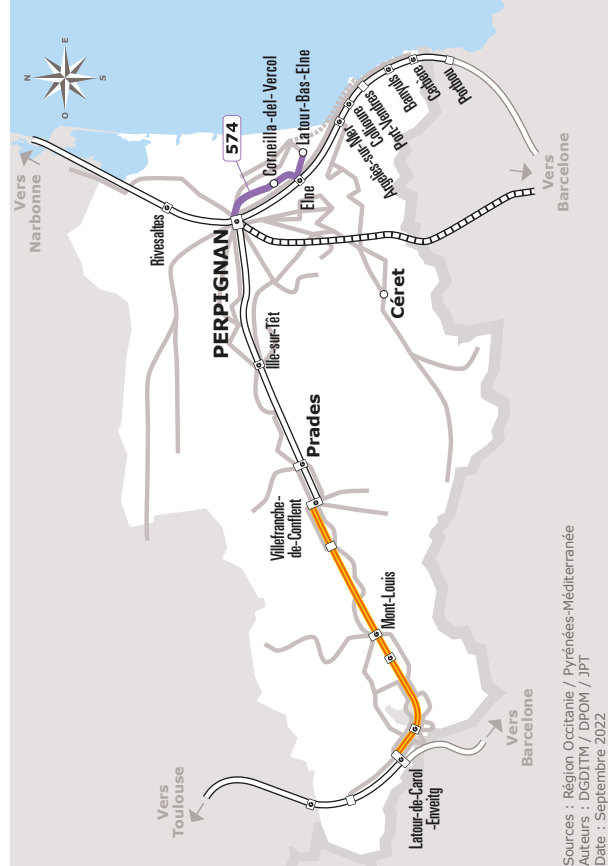

# LATOUR BAS ELNE > PERPIGNAN

JOURS DE LA SEMAINE	LàV	LàV	LàV	Làs	Làs	Làs	Làs
PÉRIODE SCOLAIRE		●	●	●	●	●	●
PETITES VACANCES	●			●	●	●	●
ÉTÉ				●		●	●
<b>LATOUR-BAS-ELNE</b>	Avenue pierre Camps (Provisoire)						
	06:35	06:45		07:05	07:35	13:00	17:10
<b>ELNE</b>	Lotissement Las Closes						
			06:45				
	Avenue Maréchal Juin						
			06:48				
	Lotissement Gare						
			06:52				
	Agence IFAC						
			06:53				
	06:39			07:09	07:39	13:04	17:14
	06:41		06:55	07:11	07:41	13:06	17:16
	06:42		06:56	07:12	07:42	13:07	17:17
<b>CORNEILLA-DEL-VERCOL</b>	RP du Sud						
	06:47	06:56		07:17	07:47	13:12	17:22
	06:48	06:57		07:18	07:48	13:13	17:23
<b>PERPIGNAN</b>	SANKEO Mas Balande <sup>(1)</sup>						
	06:54			07:24	07:54	13:19	17:29
	06:58			07:28	07:58	13:23	17:33
	07:03			07:33	08:03	13:28	17:38
	07:20	07:20	07:20	07:45	08:20	13:40	17:55

Les horaires sont donnés à titre indicatif. Se présenter à l'arrêt 5 minutes avant l'horaire du car.

Ne circule pas les jours fériés

<sup>(1)</sup> Montée interdite

Sources : Région Occitanie / Pyrénées-Méditerranée  
Auteurs : DGDITM / DPOM / JPT  
Date : Septembre 2022