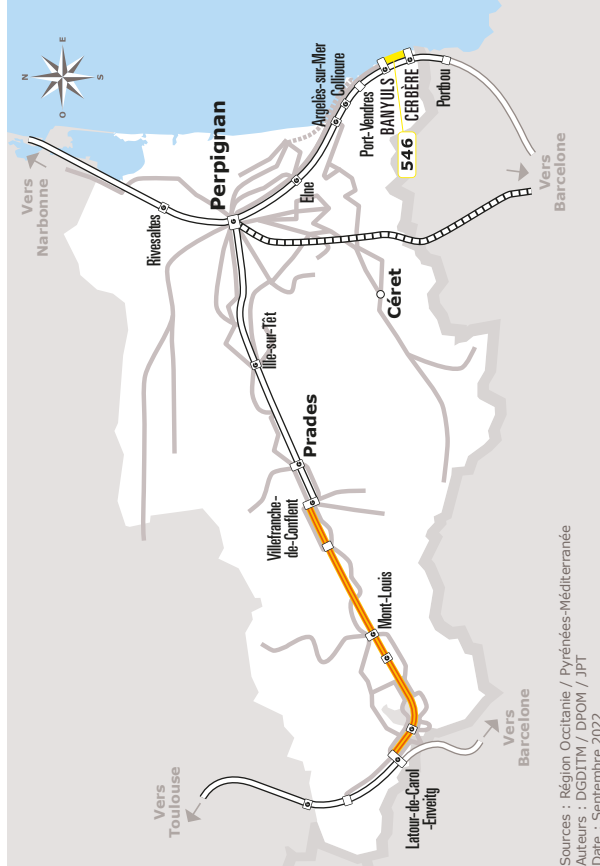

BANYULS SUR MER > CERBÈRE

JOURS DE LA SEMAINE		LàS	LàS	LàS
PÉRIODE SCOLAIRE		●	●	●
PETITES VACANCES		●	●	●
ÉTÉ		●	●	●
CERBÈRE	Mairie	09:00	13:10	18:00
	Cave	09:01	13:11	18:01
	Cap Peyrefite	09:04	13:14	18:04
BANYULS-SUR-MER	Le Troc	09:14	13:24	18:14
	Off. du Tourisme ⁽¹⁾	09:16	13:26	18:16
	Les Elmes	09:19	13:29	18:19

Les horaires sont donnés à titre indicatif. Se présenter à l'arrêt 5 minutes avant l'horaire du car.

Ne fonctionne pas les jours fériés

⁽¹⁾ Correspondance avec le car à destination de Perpignan ligne 540

ÉTÉ

PÉRIODE SCOLAIRE

PETITES VACANCES

CERBERE > BANYULS SUR MER

JOURS DE LA SEMAINE		LàS	LàS	LàS
PÉRIODE SCOLAIRE		●	●	●
PETITES VACANCES		●	●	●
ÉTÉ		●	●	●
BANYULS-SUR-MER	Les Elmes	12:47	16:47	18:47
	Av la République ⁽²⁾	12:49	16:49	18:49
	Le Troc	12:52	16:52	18:52
CERBÈRE	Cap Peyrefite	13:01	17:01	19:01
	Cave	13:04	17:04	19:04
	Mairie	13:05	17:05	19:05

Les horaires sont donnés à titre indicatif. Se présenter à l'arrêt 5 minutes avant l'heure du car.

Ne fonctionne pas les jours fériés

⁽²⁾ Correspondance avec le car en provenance de Perpignan ligne 540