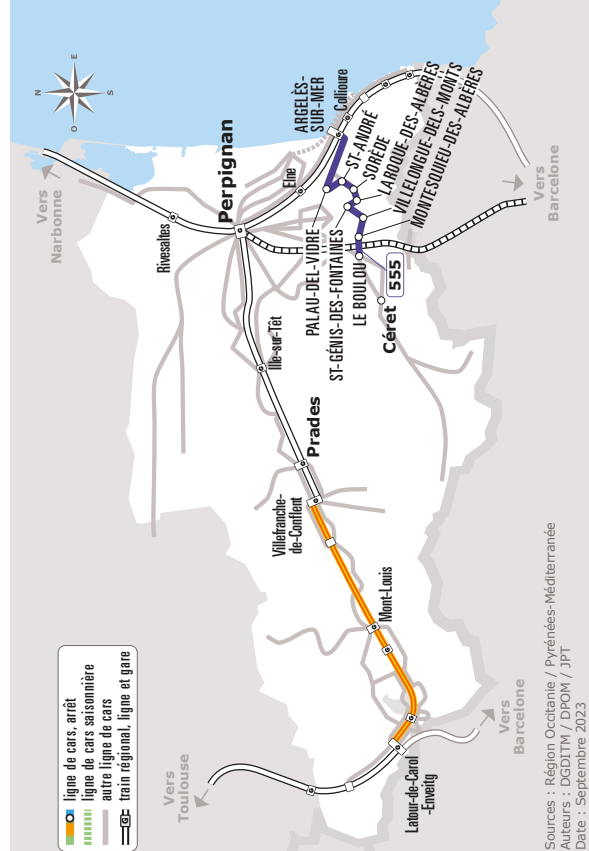

# LE BOULOU > ARGELES

JOURS DE LA SEMAINE		LàS	LàS	LàS	LàS	LàS	LàS
<b>ÉTÉ</b>		●	●	●	●	●	●
<b>LE BOULOU</b>	Néoulous Aire Multi	06:50	08:50	09:50	12:50	16:50	17:50
<b>MONTESQUIEU-DES-ALBÈRES</b>	Avenue Galy	06:55	08:55	09:55	12:55	16:55	17:55
	Parking Ecole	06:58	08:58	09:58	12:58	16:58	17:58
	Mas Santraille	07:02	09:02	10:02	13:02	17:02	18:02
	Avenue de la Mer	07:04	09:04	10:04	13:04	17:04	18:04
	Agouillous	07:05	09:05	10:05	13:05	17:05	18:05
<b>VILLELONGUE-DELS-MONTS</b>	Domaine Lagrange	07:06	09:06	10:06	13:06	17:06	18:06
	Z A	07:07	09:07	10:07	13:07	17:07	18:07
	Cabanils	07:10	09:10	10:10	13:10	17:10	18:10
<b>SAINT-GÉNIS-DES-FONTAINES</b>	La Poste	07:15	09:15	10:15	13:15	17:15	18:15
	Lot Mtserat	07:17	09:17	10:17	13:17	17:17	18:17
<b>LAROQUE-DES-ALBÈRES</b>	Chapelle Tanya	07:18	09:18	10:18	13:18	17:18	18:18
	La Poste	07:20	09:20	10:20	13:20	17:20	18:20
	Cimetière	07:21	09:21	10:21	13:21	17:21	18:21
<b>SORÈDE</b>	Parking	07:25	09:25	10:25	13:25	17:25	18:25
	Avenue du Roussillon	07:27	09:27	10:27	13:27	17:27	18:27
	Aire multimodale les Albères	07:30	09:30	10:30	13:30	17:30	18:30
<b>SAINT-ANDRÉ</b>	La Tuilerie	07:33	09:33	10:33	13:33	17:33	18:33
	Salle des Fêtes	07:35	09:35	10:35	13:35	17:35	18:35
	Intermarché	07:36	09:36	10:36	13:36	17:36	18:36
<b>PALAU-DEL-VIDRE</b>	La poste	07:44	09:44	10:44	13:44	17:44	18:44
	Place	07:45	09:45	10:45	13:45	17:45	18:45
<b>ARGELÈS-SUR-MER</b>	Lycée Christian Bourquin	07:55	09:55	10:55	13:55	17:55	18:55

Les horaires sont donnés à titre indicatif. Se présenter à l'arrêt 5 minutes avant l'horaire du car.

Ne circule pas les jours fériés

Sources : Région Occitanie / Pyrénées-Méditerranée  
Auteurs : DGDITM / DPOM / JPT  
Date : Septembre 2023