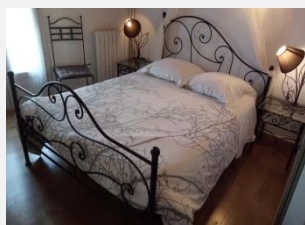

**ELNE**  
Chambres d'hôtes

**L'ORANGERAIE : CHAMBRE MARINE**

29 Avenue Paul Reig  
+33 4 68 82 22 79 - +33 6 08 06 21 93  
contact@orangeraiie-elne.fr

Animaux acceptés

Possibilité de prendre les petits déjeuners dans le jardin. Table d'hôte sur réservation. Parking fermé. Climatisation, Réfrigérateur, Salon de jardin, Télévision, Wifi