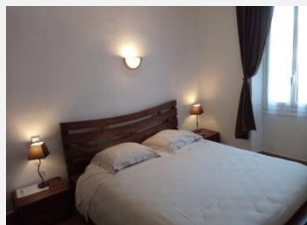

**ELNE**  
Chambres d'hôtes

**L'ORANGERAIE**

29 Avenue Paul Reig  
+33 4 68 82 22 79 - +33 6 08 06 21 93  
contact@orangeraiie-elne.fr

Animaux acceptés

Possibilité de prendre les petits déjeuners dans le jardin. Table d'hôte sur réservation. Parking fermé. Climatisation, Réfrigérateur, Salon de jardin, Télévision, Wifi