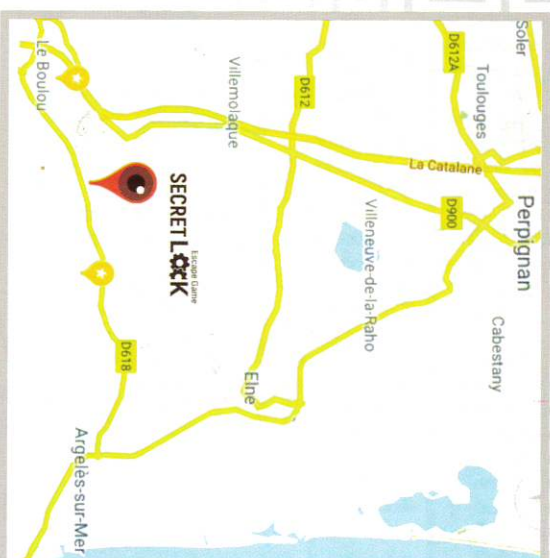

INFORMATIONS