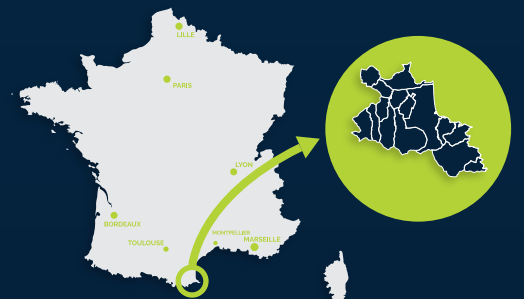

PRÉPARER VOTRE SÉJOUR :
WWW.TOURISME-PYRENEES-MEDITERRANEE.COM
04 48 98 00 08 - CONTACT@PYMED.FR
APPLICATION GEOTREKPYMED
#GEOTREKPYMED #VIVEZPYRENEESMEDITERRANEE

#vivezpyreneesmediterranee