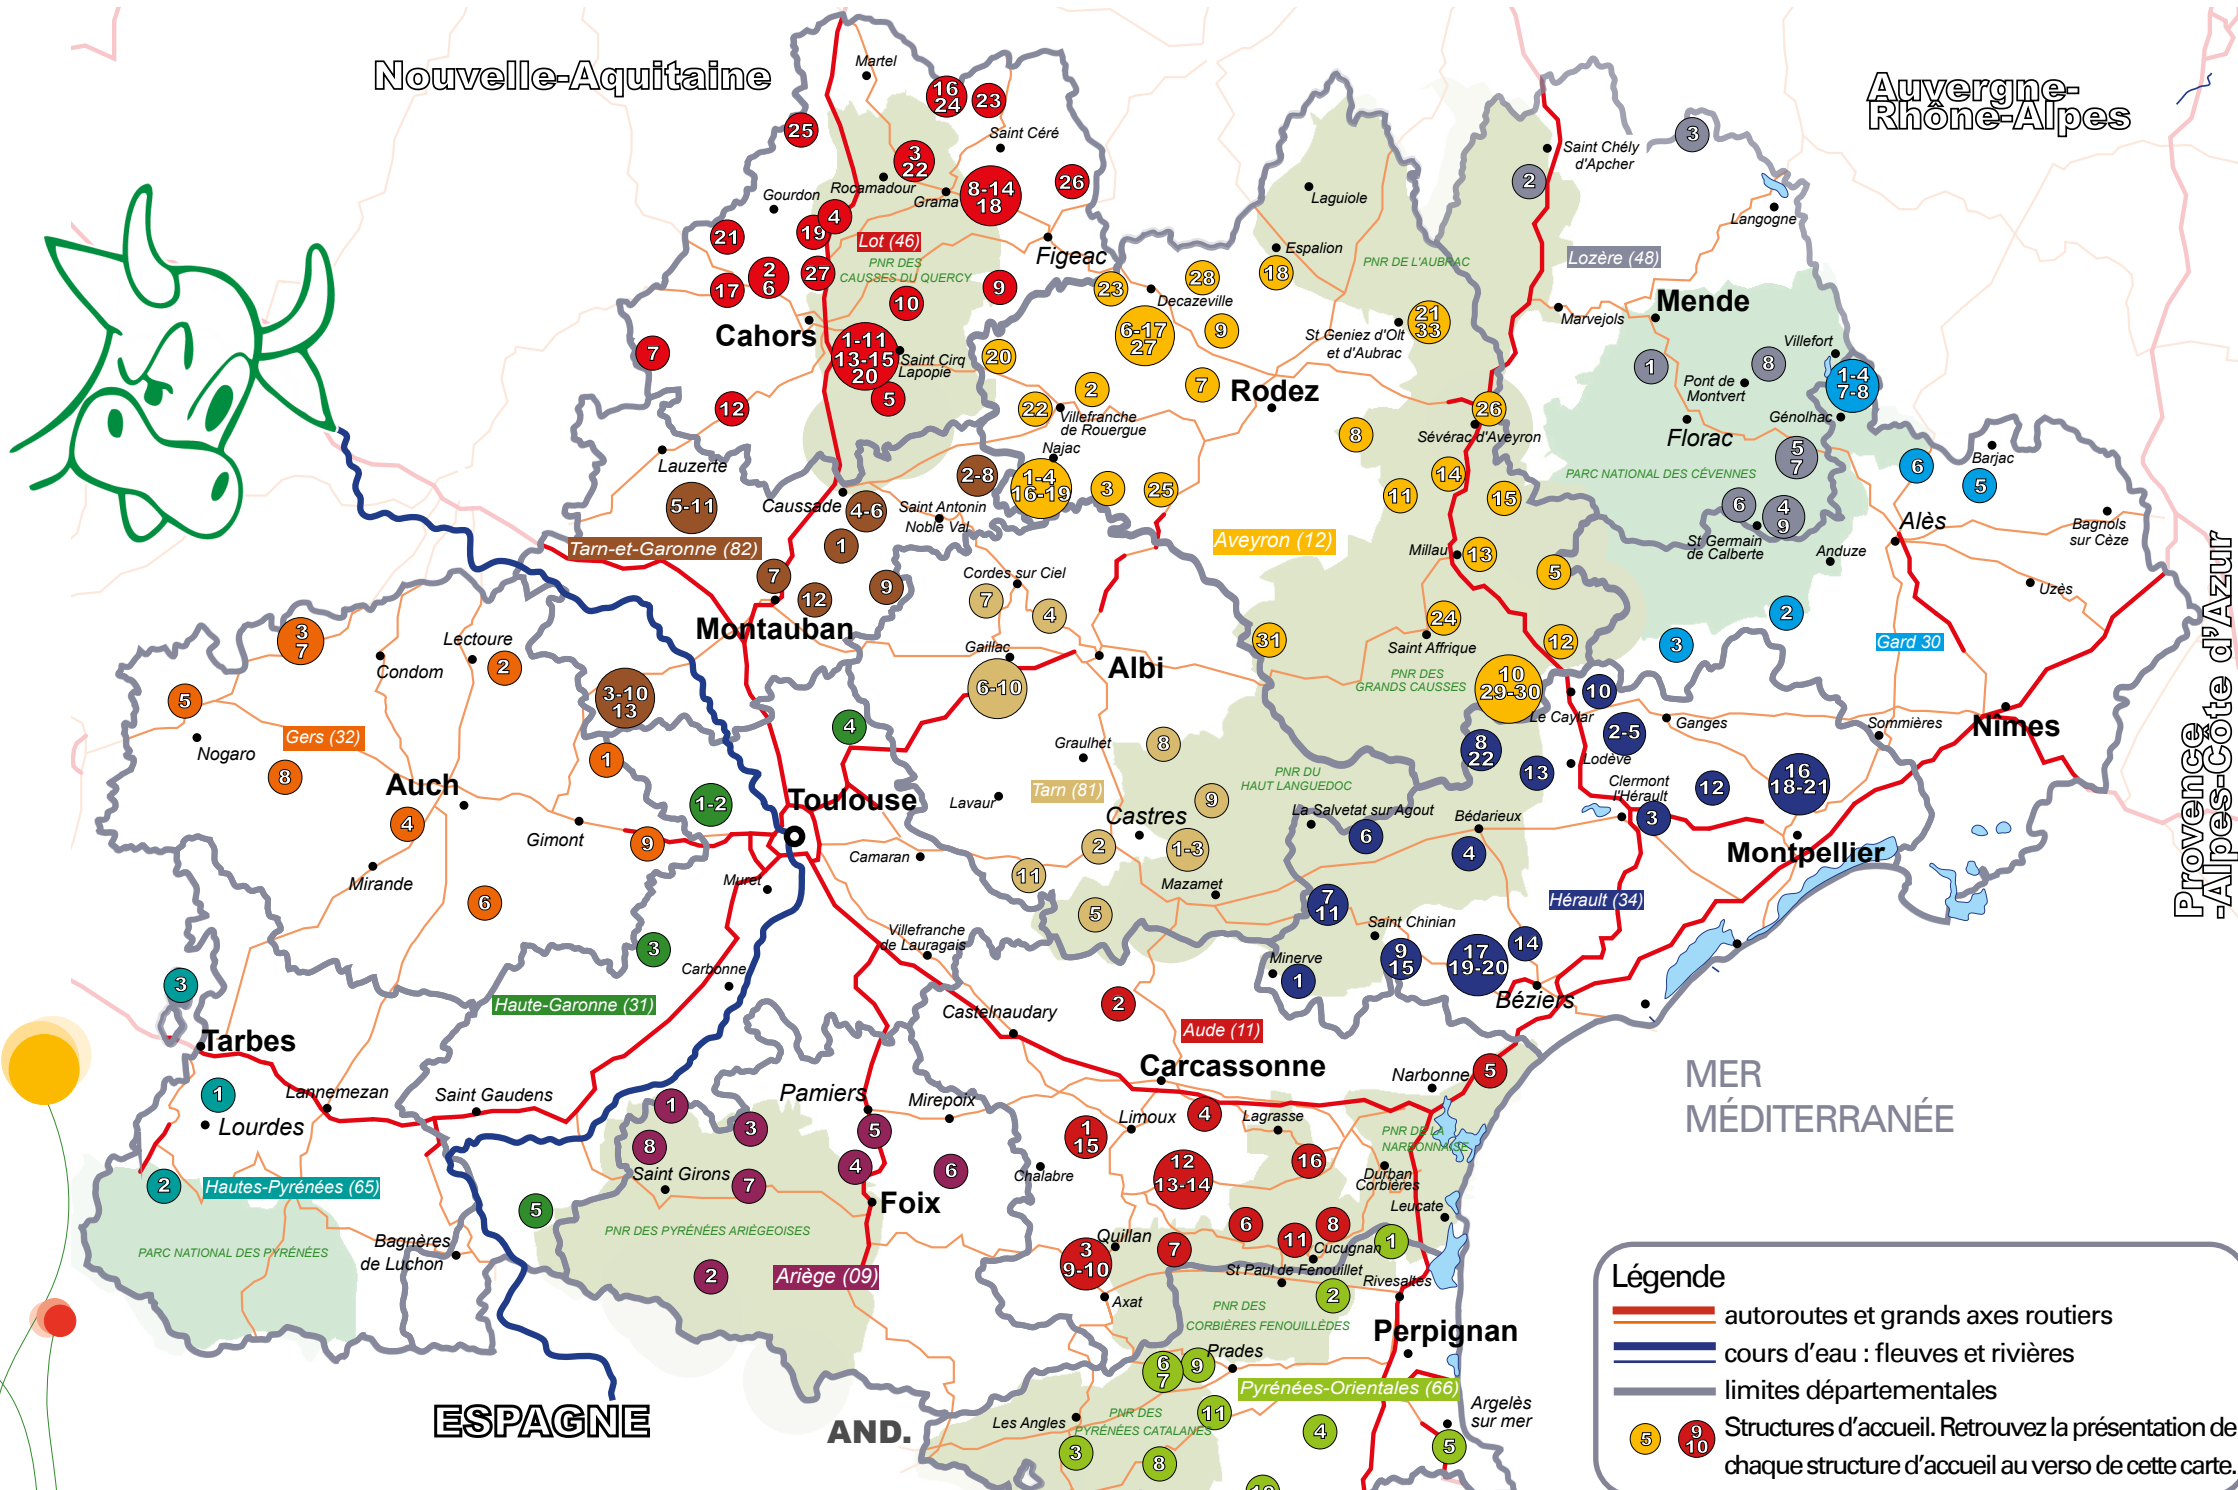

Notre charte éthique

Élément fondateur du réseau Accueil Paysan :

1. Accueil Paysan est partie intégrante de l'activité agricole. Il réunit dans la solidarité et le respect de l'environnement, paysans, retraités, acteurs ruraux et paysans de la mer.
2. Accueil Paysan est acteur de vie. L'accueillant fait connaître son métier, son environnement et son lien à la terre.
3. Accueil Paysan est pensé, organisé et animé par ceux qui en vivent.
4. Accueil Paysan est pratiqué dans un souci d'échanges et de respect mutuel.
5. Accueil Paysan est facteur de développement local, il maintient la vie en milieu rural.
6. Accueil Paysan se veut ouvert et accessible à tous.
7. L'accueillant garantit l'origine et la qualité des produits paysans qu'il propose.
8. Accueil Paysan propose un confort adapté à l'habitat local.
9. Accueil Paysan, avec tous les paysans du monde, est international.
10. Accueil Paysan valorise les identités paysannes, partage un art de vivre, invente et cultive des lieux de résistance et de création.

...si vous fréquentez les lieux d'accueil du réseau et vous souhaitez vous investir dans la vie de ce mouvement. Rejoignez l'association des Amis d'Accueil Paysan : www.accueil-paysan.com/fr/notre-reseau/devenir-amis-daccueil-paysan

Document 2023 - non contractuel - Malgré le soin apporté à la relecture, les erreurs ou omissions involontaires qui auraient pu subsister ne sauraient engager la responsabilité de son éditeur ni celle d'Accueil Paysan. Pour plus de précisions, renseignez-vous auprès du point d'accueil qui vous intéresse.