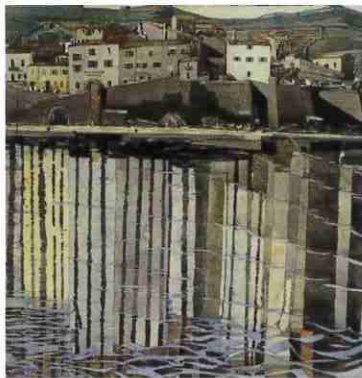

@CRMackintoshenRoussillon

crmackintoshofficial

**CHARLES RENNIE
MACKINTOSH
EN ROUSSILLON**

Une Association

Centre Culturel - Place Castellane
66660 PORT-VENDRES

☎ 06 43 48 96 80

✉ crmackintoshroussillon@gmail.com

3 Centres d'Interprétation

Amélie les Bains Centre Muséal El Casal
Palalda - 04 68 39 01 98

Port Vendres Place Castellane
06 43 48 96 80 / 06 12 52 53 22

Bélesta Château Musée de Bélesta
04 68 84 55 55

Un Chemin

à travers les Pyrénées Orientales
voir au dos du flyer

**Un Site
Internet**

www.crmackintoshroussillon.com