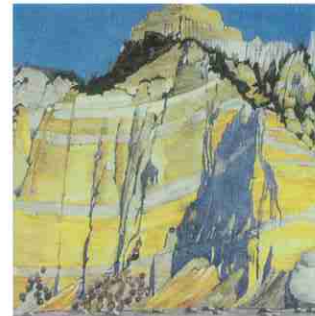

@CRMackintoshenRoussillon

crmackintoshofficial

**CHARLES RENNIE
MACKINTOSH
EN ROUSSILLON**

Une Association

Centre Culturel - Place Castellane
66660 PORT-VENDRES

☎ 06 43 48 96 80

✉ crmackintoshroussillon@gmail.com

3 Centres d'Interprétation

Amélie les Bains Centre Muséal El Casal
Palalda - 04 68 39 01 98

Port Vendres Place Castellane
06 43 48 96 80 / 06 12 52 53 22

Bélesta Château Musée de Bélesta
04 68 84 55 55

Un Chemin

à travers les Pyrénées Orientales
voir au dos du flyer

**Un Site
Internet**

www.crmackintoshroussillon.com