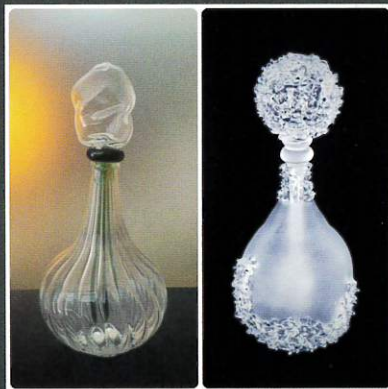

VERRE SOUFFLE

AU CHALUMEAU

PALAU DEL VIDRE

SUSANNA FONSERE

(+33) 768 62 12 70

ARTISTE VERRIERE

SUSANNA FONSERE

56, Av Joliot Curie 66690 Palau del Vidre (Occitanie)
Horaires saison estivale : 10h-12h / 15h-19h
Horaires hors-saison : 15h-18h30