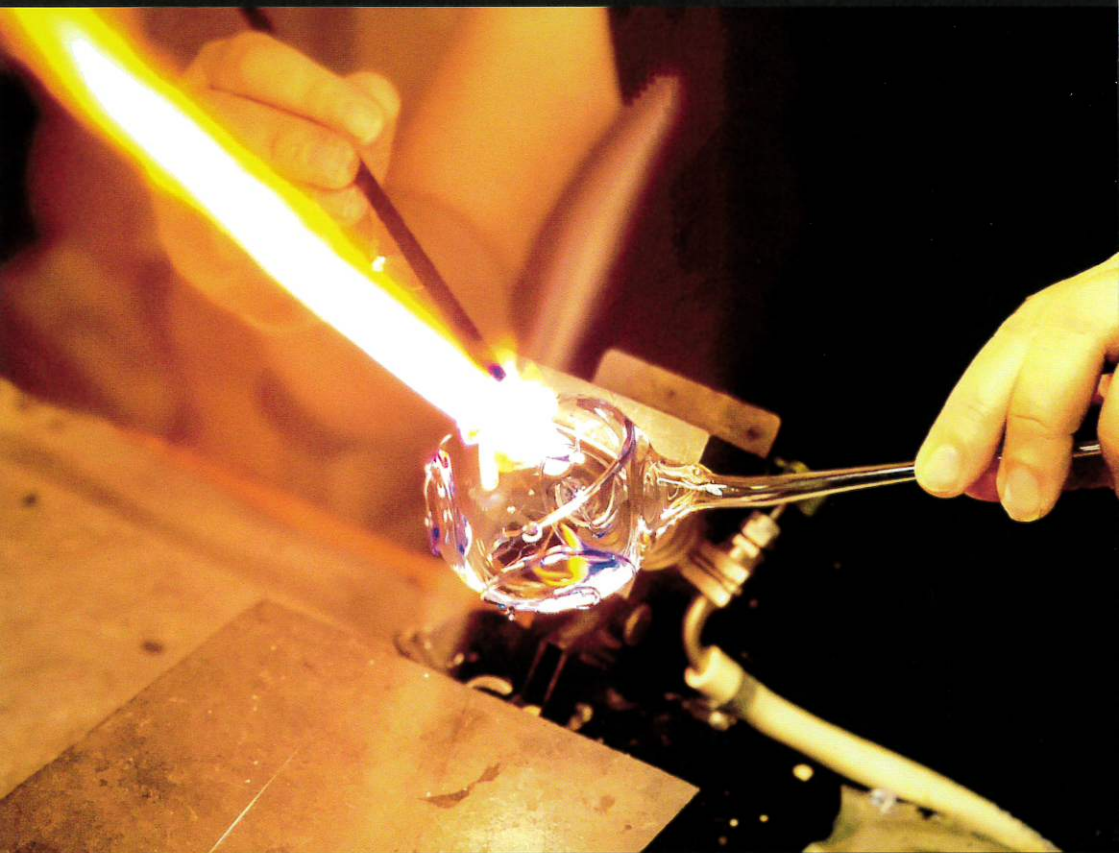

VERRE SOUFFLE

AU CHALUMEAU

PALAU DEL VIDRE

SUSANNA FONSERE

(+33) 768 62 12 70

ARTISTE VERRIERE

SUSANNA FONSERE

56, Av Joliot Curie 66690 Palau del Vidre (Occitanie)
Horaires saison estivale : 10h-12h / 15h-19h
Horaires hors-saison : 15h-18h30