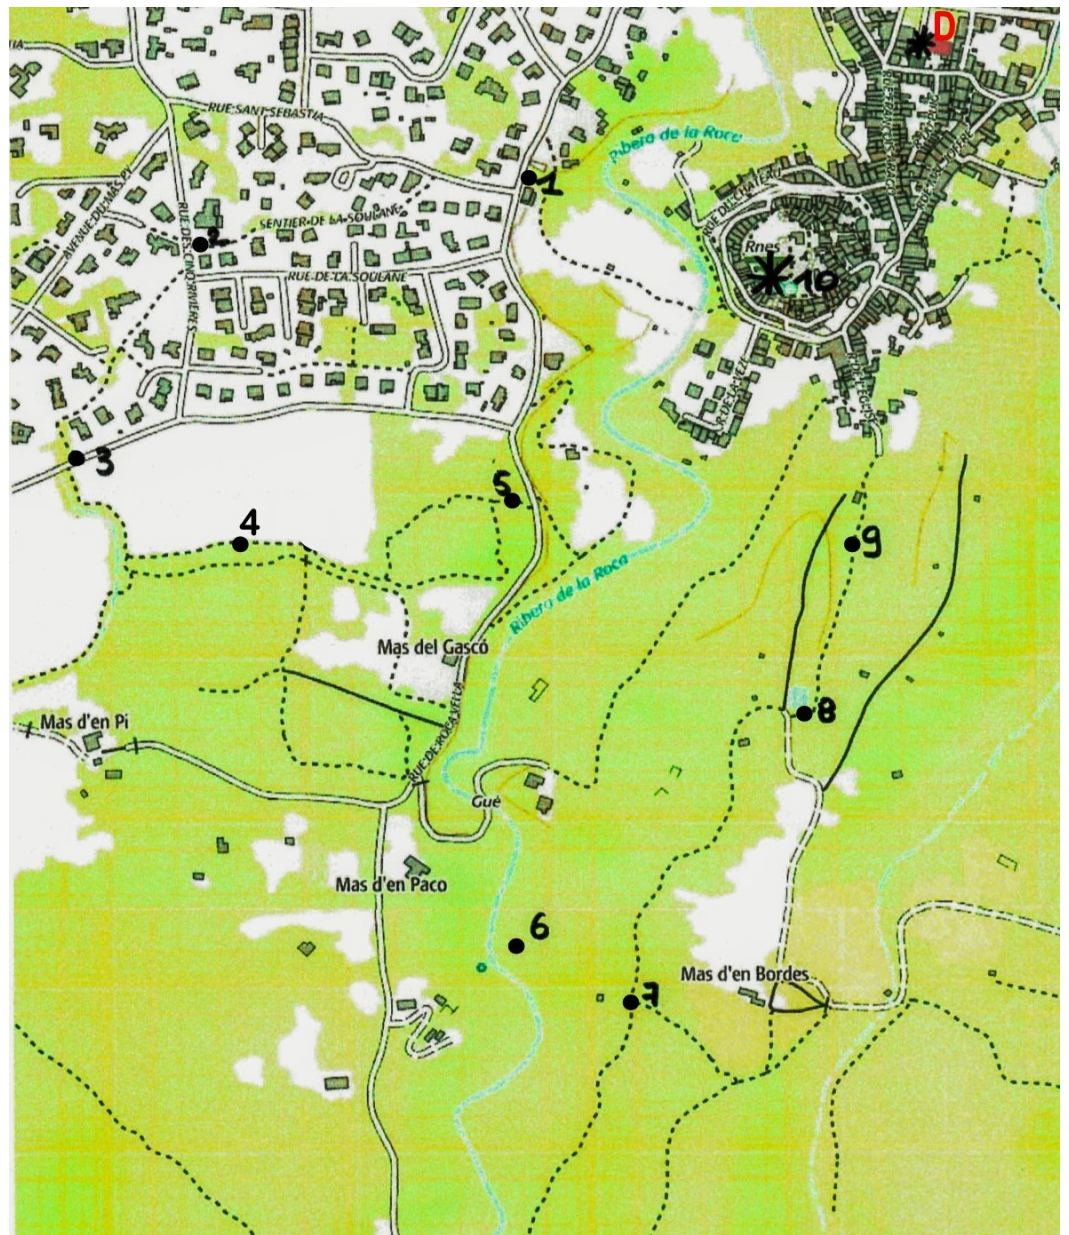

Parcours d'orientation Laroque-des-Albères

Ce parcours a été mis en place par les jeunes du PIJ des Albères, en collaboration avec l'Office de Tourisme Intercommunal Pyrénées Méditerranée, la Communauté de Communes Albères Côte Vermeille Illibéris et la Mairie de Laroque.

Retrouvez les balises en vous orientant grâce à la carte et restant sur les sentiers balisés.

Poinçonnez le bas de la carte à chaque balise, en respectant le numéro de celle-ci.

Reportez-vous à la fiche correction pour vérifier vos réponses.

Le Départ s'effectue devant l'Office de Tourisme.

Si vous constatez une anomalie sur le parcours, merci de nous contacter au 04 48 98 00 08

**Des difficultés à
trouver ?
Ne restez pas
bloqués.**

Retrouvez, ici les
emplacement exacts
des balises.

Le Départ s'effectue devant l'Office de Tourisme.

Si vous constatez une anomalie sur le parcours, merci de nous contacter au 04 48 98 00 08