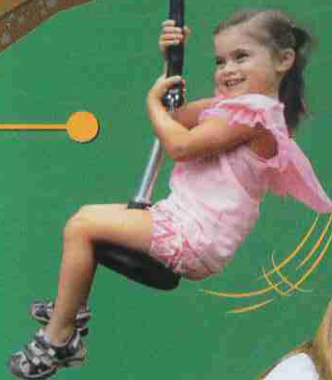

LE PARC

BIENVENUE À PONTEILLA !

Jardin EXOTIQUE de Ponteilla

Merci de ne pas jeter sur la voie publique.

TARIFS

Accès journée illimitée au jardin et à ses activités

Entrée bébé (0 à 2 ans)	GRATUIT
Entrée enfant (3 à 12 ans)	10,50€
Entrée adulte (13 à 59 ans)	12,50€
Entrée sénior (60+ ans)	10,50€

ACTIVITÉS

PLAN DU PARC

ESPACES FRAÎCHEUR

Brumisateurs et zones ombragées
Parcours abrité du vent

TRAMPOLINES

Sautez sur les trampolines
au cœur de la végétation.

MINI-AVENTURIERS

Traversez le tunnel, et
retrouvez-vous face à
des reptiles et insectes
de taille humaine !

TYROLIENNE

Parmi nos nouveautés 2024,
découvrez la tyrolienne !
Balancez-vous d'un bout
à l'autre dans les airs !

KARTING AVENTURE

Embarquez dans les
Karting Aventure Jeep,
et faites le tour de notre
parcours dans les bois !

PARCOURS DE L'EXPLORATEUR

Le parcours de l'explorateur fait
le tour du jardin. À partager en
famille, mettez vos sens au défi
pour un challenge de près
d'une heure et 40 épreuves !

Idéal pour UNE SORTIE EN FAMILLE