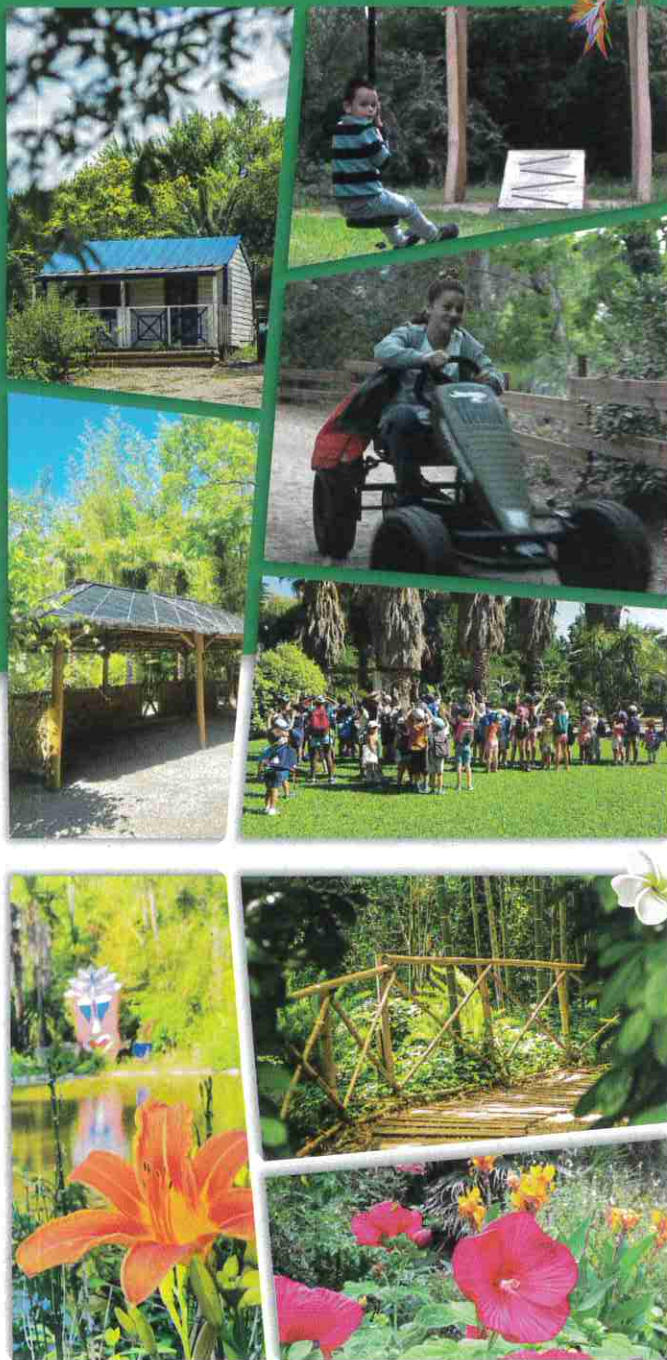

LE PARC

BIENVENUE À PONTEILLA !

Jardin EXOTIQUE de Ponteilla

Merci de ne pas jeter sur la voie publique.

TARIFS

Accès journée illimitée au jardin et à ses activités

Entrée bébé (0 à 2 ans)	GRATUIT
Entrée enfant (3 à 12 ans)	10,50€
Entrée adulte (13 à 59 ans)	12,50€
Entrée sénior (60+ ans)	10,50€

PRÊTS POUR L'AVENTURE ?

En famille
de 0 à 99+ ans

à 10 minutes
de Perpignan

PLUS DE 1400
variétés de végétaux

NOUVEAUTÉS 2024
4 nouvelles activités
+ Espace **restauration**

www.jardin-exotique-ponteilla.fr

ACTIVITÉS

PLAN DU PARC

ESPACES FRAÎCHEUR

Brumisateurs et zones ombragées
Parcours abrité du vent

TRAMPOLINES

Sautez sur les trampolines
au cœur de la végétation.

MINI-AVENTURIERS

Traversez le tunnel, et
retrouvez-vous face à
des reptiles et insectes
de taille humaine !

PARCOURS DE L'EXPLORATEUR

Le parcours de l'explorateur fait
le tour du jardin. À partager en
famille, mettez vos sens au défi
pour un challenge de près
d'une heure et 40 épreuves !

Idéal pour UNE SORTIE EN FAMILLE