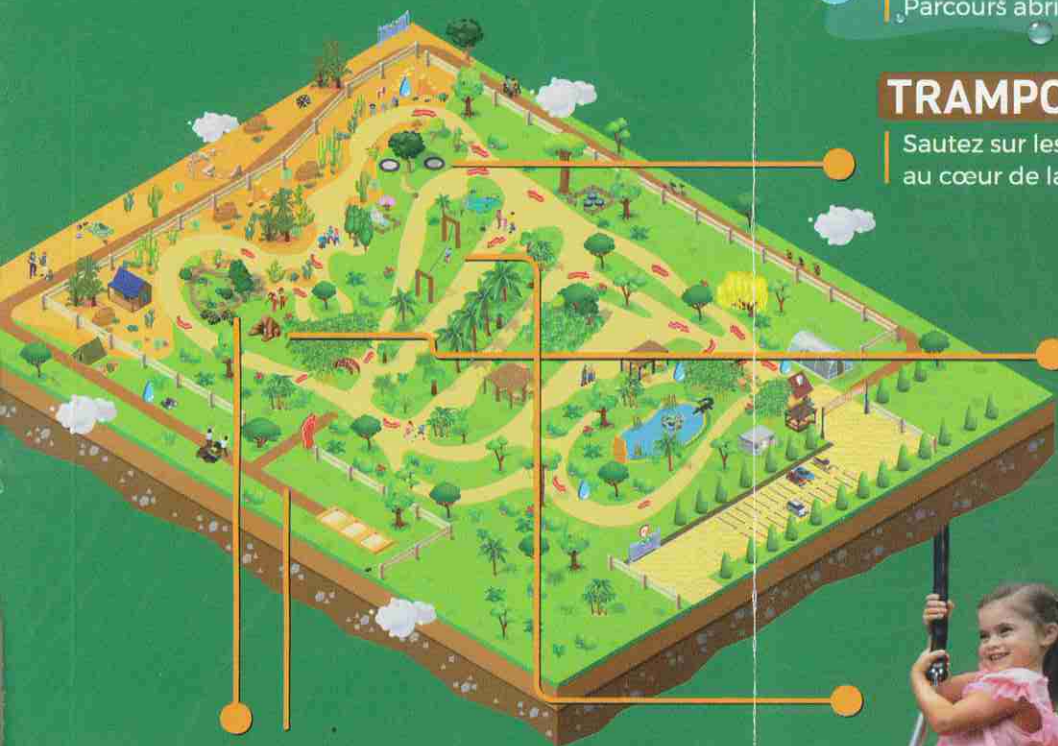

LE PARC

BIENVENUE À PONTEILLA !

Jardin EXOTIQUE de Ponteilla

Merci de ne pas jeter sur la voie publique.

TARIFS

Accès journée illimitée au jardin et à ses activités

Entrée bébé (0 à 2 ans)	GRATUIT
Entrée enfant (3 à 12 ans)	10,50€
Entrée adulte (13 à 59 ans)	12,50€
Entrée sénior (60+ ans)	10,50€

PRÊTS POUR L'AVENTURE ?

En famille
de 0 à 99+ ans

à 10 minutes
de Perpignan

PLUS DE 1400
variétés de végétaux

NOUVEAUTÉS 2024
4 nouvelles activités
+ Espace **restauration**

www.jardin-exotique-ponteilla.fr

ACTIVITÉS

PLAN DU PARC

ESPACES FRAÎCHEUR

Brumisateurs et zones ombragées
Parcours abrité du vent

TRAMPOLINES

Sautez sur les trampolines
au cœur de la végétation.

MINI-AVENTURIERS

Traversez le tunnel, et
retrouvez-vous face à
des reptiles et insectes
de taille humaine !

PARCOURS DE L'EXPLORATEUR

Le parcours de l'explorateur fait
le tour du jardin. À partager en
famille, mettez vos sens au défi
pour un challenge de près
d'une heure et 40 épreuves !

Idéal pour UNE SORTIE EN FAMILLE