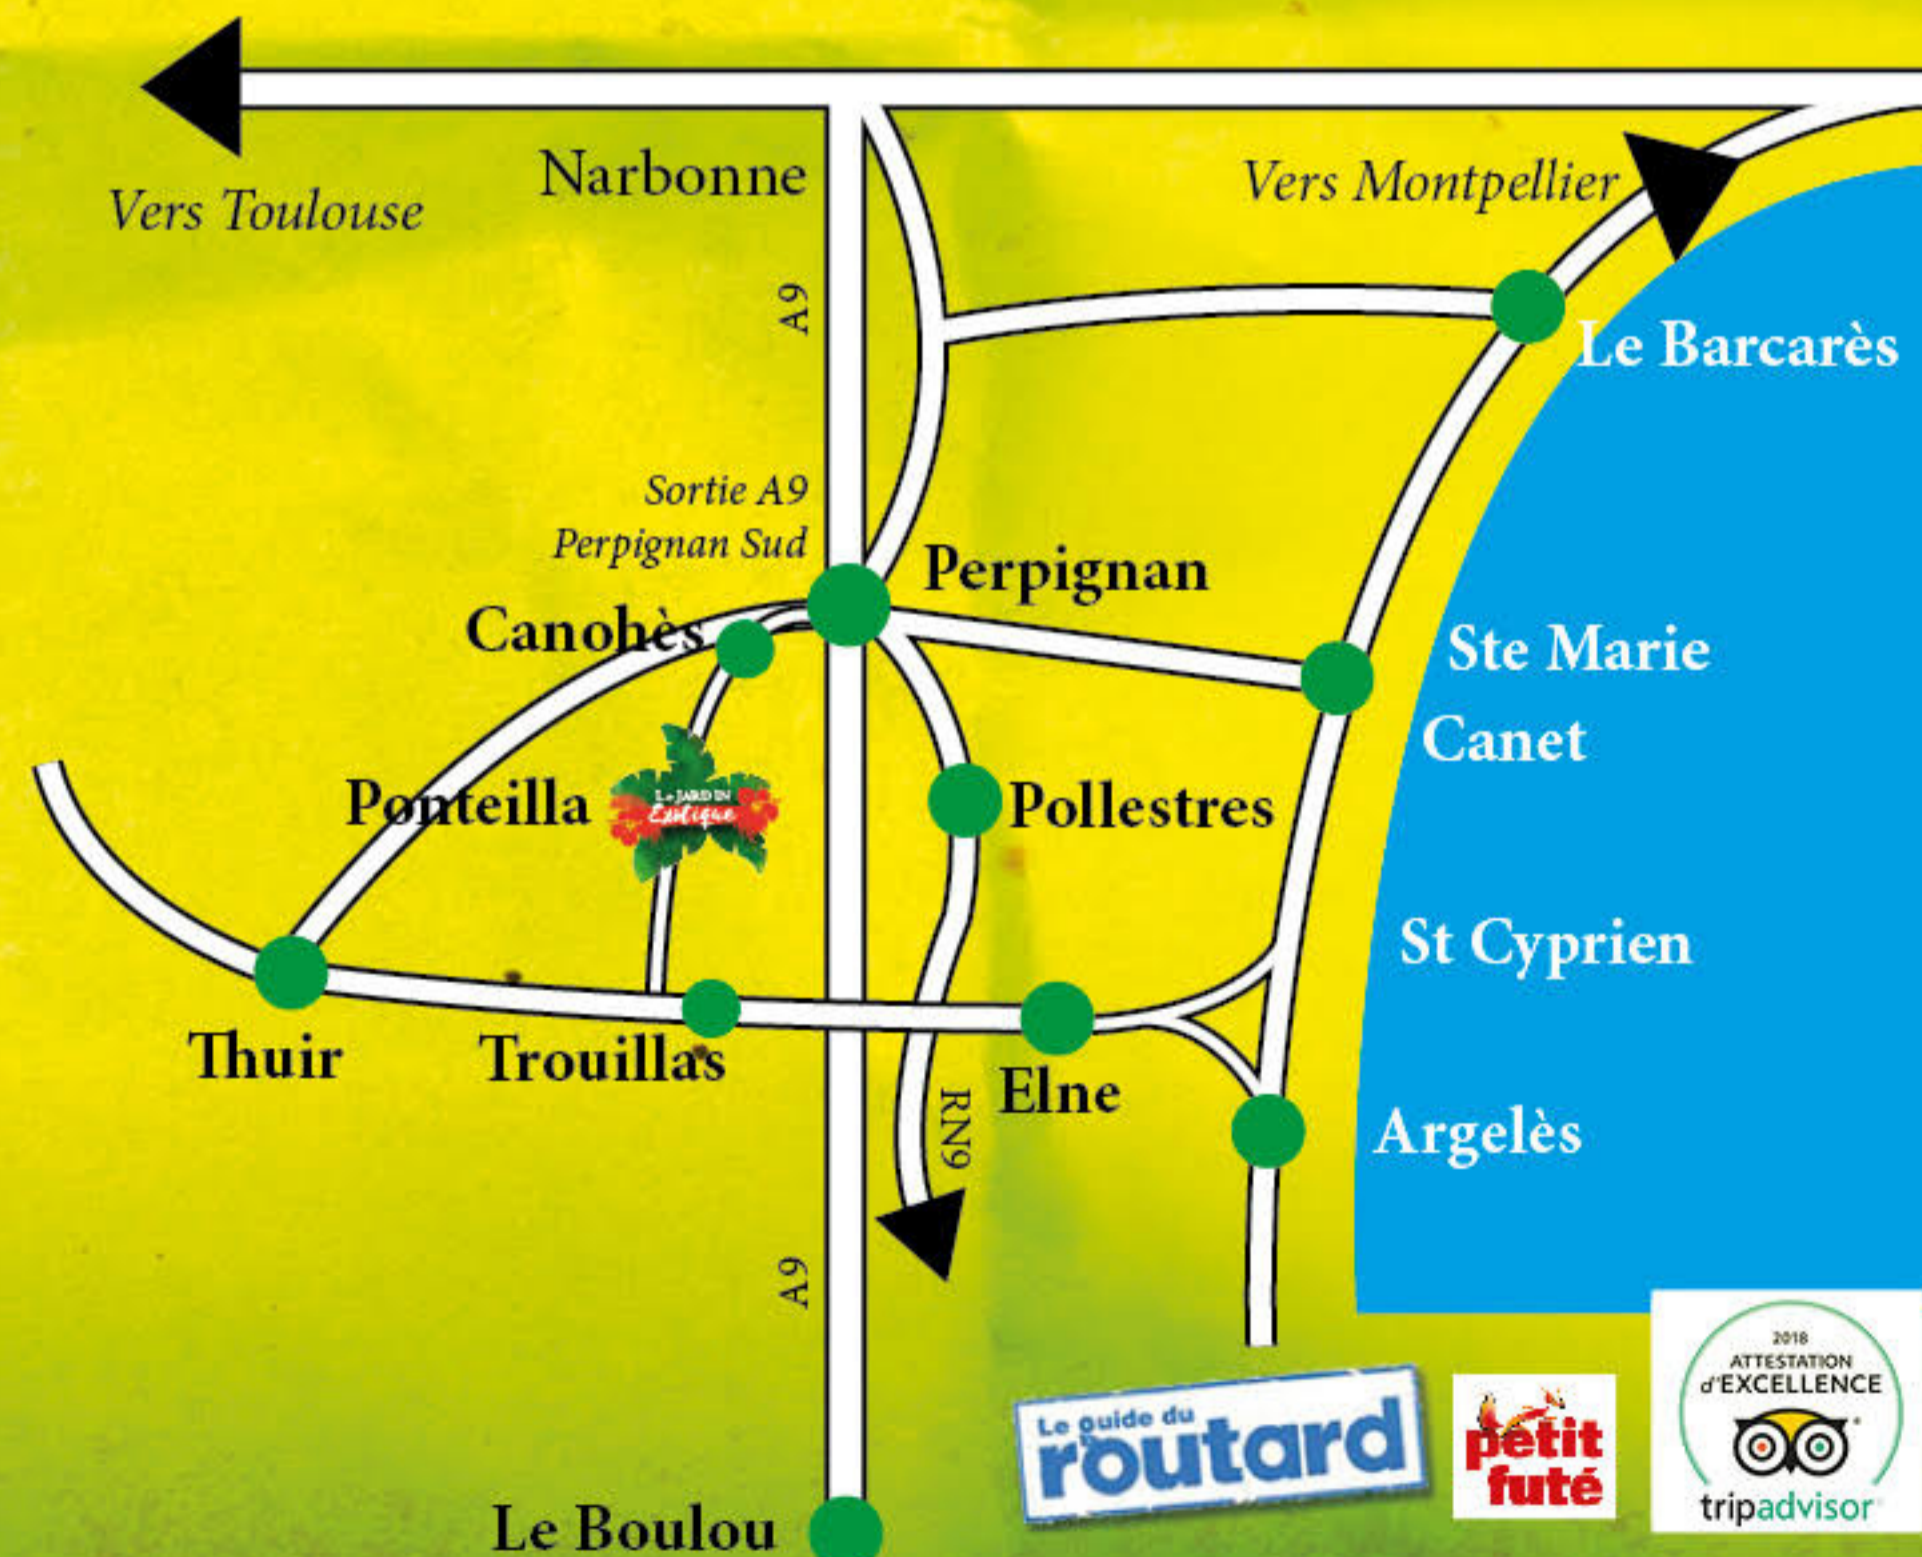

Impasse du Jardin exotique • 66300 Ponteilla
04 68 53 22 44 • 06 95 05 13 66
jardinponteilla@gmail.com
www.lejardinexotiquedepondeilla.fr

PARC DE LOISIRS DE 3 HECTARES

À 10 MIN DE PERPIGNAN

Les **EXPLORATEURS** du JARDIN **Exotique**

Ne pas jeter sur la voie publique - Photos Adobe Stock