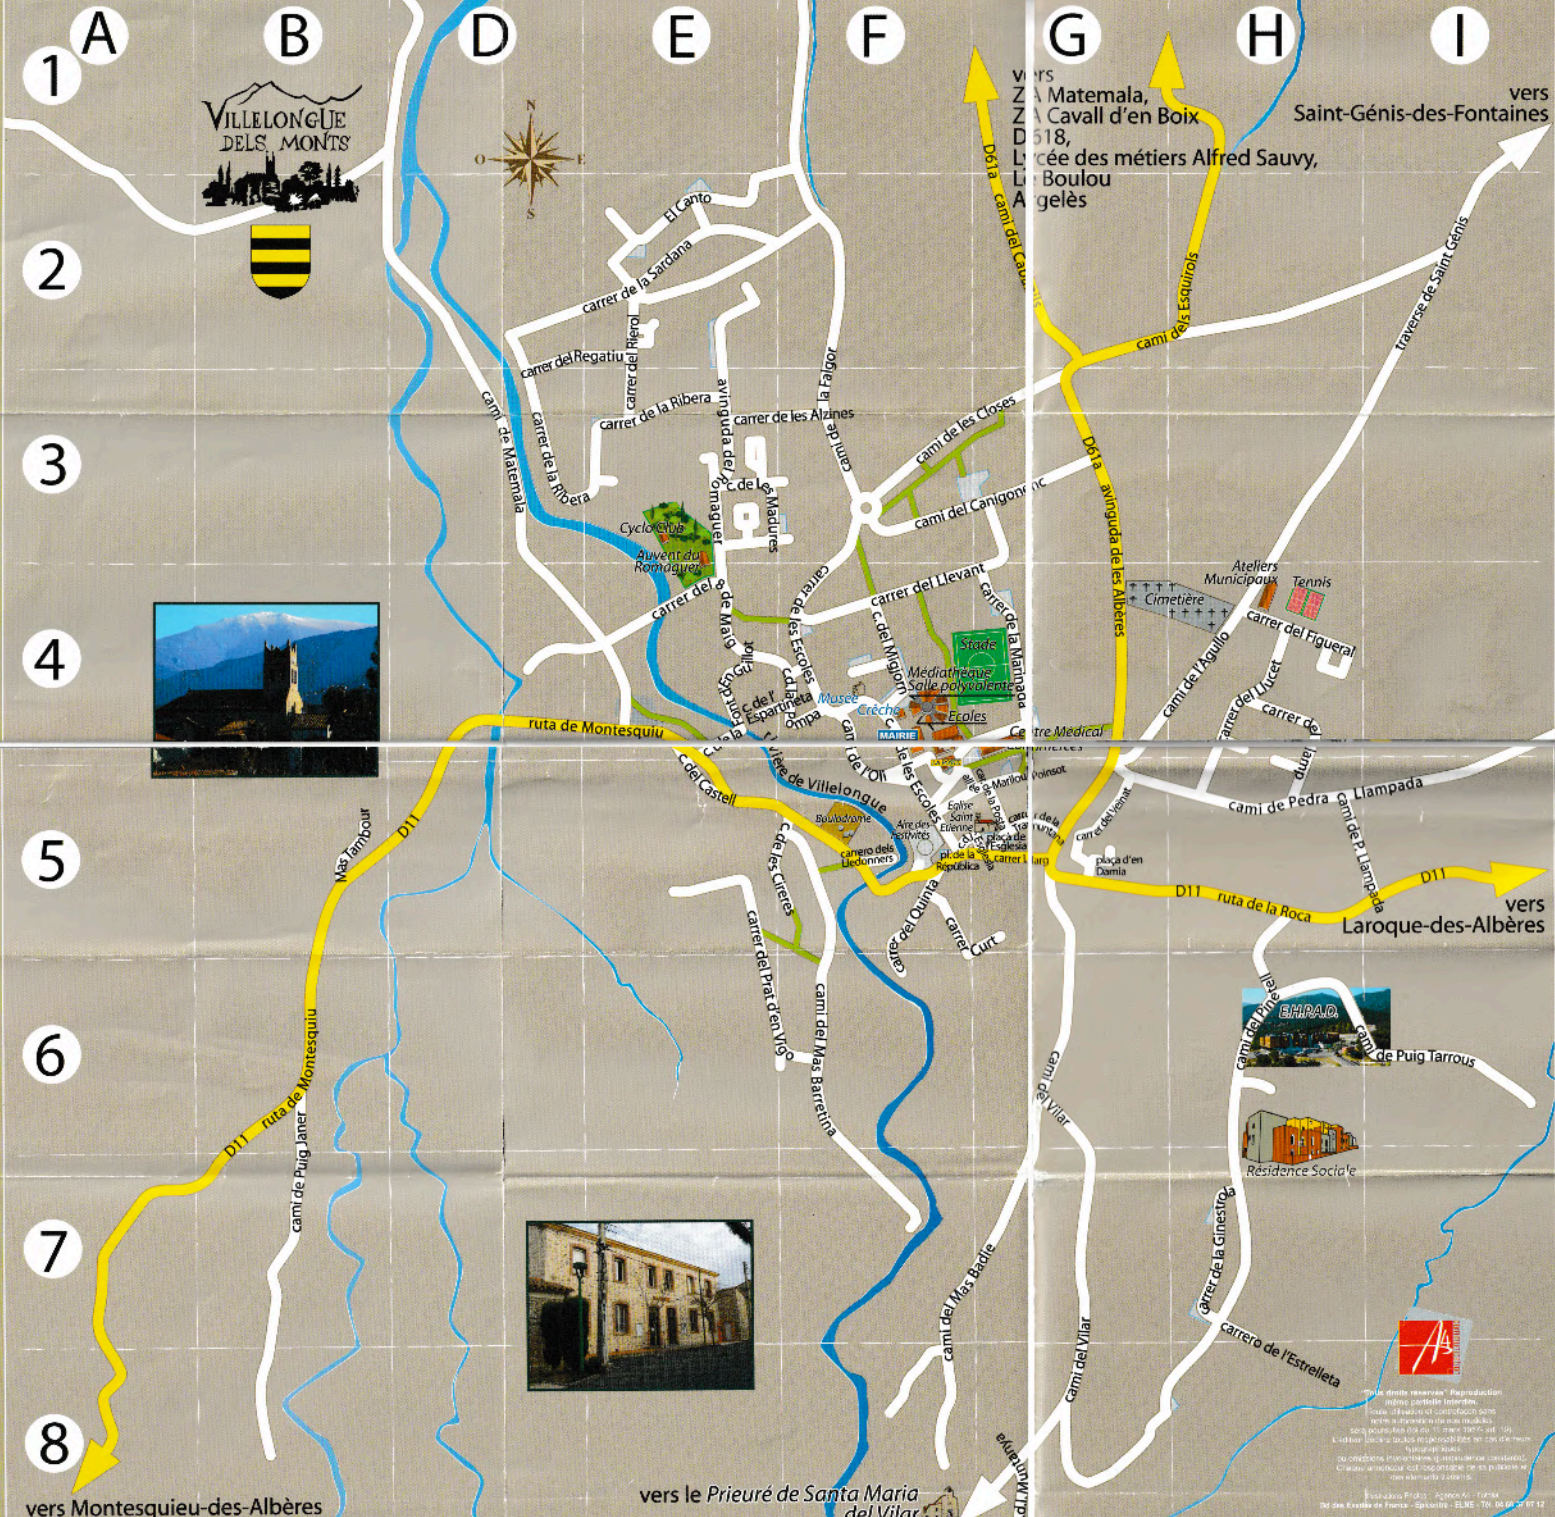

Vue d'ensemble Z.A

Nomenclature

- 8 de Maig (carrer del)E4
- Agullo (cami de l')GH4
- Albères (avinguda de les)G345
- Alzines (carrer de les)EF3
- Cabanils (cami del)G2
- Canigonenc (cami del)FG3
- Canto (El)E2
- Castell (cami del)E5
- Cireres (carrer de les)EF5
- Closes (cami de les)FG3
- Curt (carrer)FG5
- Damia (plaça d'en)G5
- Església (plaça de l')G5
- Ecoles (carrer de les)F345
- Església (carrer de l')FG5
- Espartineta (carrer de l')EF4
- Esquirols (cami dels)GH2
- Estrelleta (carrer de l')H78
- Figural (carrer del)H4
- Font d'En Guillot (cami de la)E4
- Ginestrola (carrer de la)H7
- Llamp (carrer del)H45
- Llampada (cami de Pedra)H15
- Llarg (carrer)G5
- Lledonners (carrer dels)F5
- Llucet (carrer del)H45
- Madures (carrer de les)E3
- Marilou Poinot (allée)FG5
- Marinada (carrer de la)G4
- Mas Badie (cami del)F78-G7
- Mas Barretina (cami del)F567

- Mas TambourB5
- Matemala (cami de)D1234-E4
- Migjorn (carrer del)F4
- Montesquiu (Ruta de)A78-B56-D45-E4-EF5
- Muntanya (cami de la)G8
- Oli (cami de l')F45
- Pinetell (cami del)H567
- Pompa (carrer de la)F4
- Posta (carrer de)G4
- Prat d'en Vigo (carrer del)E5-EF6
- Puig Janer (cami de)B678
- Puig Tarrous (cami de)H16
- Quinta (carrer del)F56
- Regatiu (carrer del)DE2-D3
- Mas Badie (cami del)F5
- Ribera (carrer de la)DE3
- Rierol (carrer del)E23
- Roca (ruta de la)GH5
- Romaguer (avinguda del)E3
- Saint Génis (traverse de) I123
- Sardana (carrer de la)DE2
- Tramuntana (carrer de la) G5
- Veinat (carrer del)G5
- Vilar (cami del)G5678

Liste des Infrastructures

- Aire des festivitésF5
- Ateliers municipauxH4
- Auvent du RomaguerE34
- BoulodromeF5
- Centre MédicalG4

- CimetièreGH4
- CommercesG4
- CrècheF4
- Cylo ClubE3
- EcolesF4
- Eglise Saint EtienneG5
- E.H.P.A.D.H6
- MairieF4
- MédiathèqueF4
- MuséeF4
- Poste (la)F45
- Résidence socialeH67
- Salle PolyvalenteF4
- StadeFG4
- TennisH4