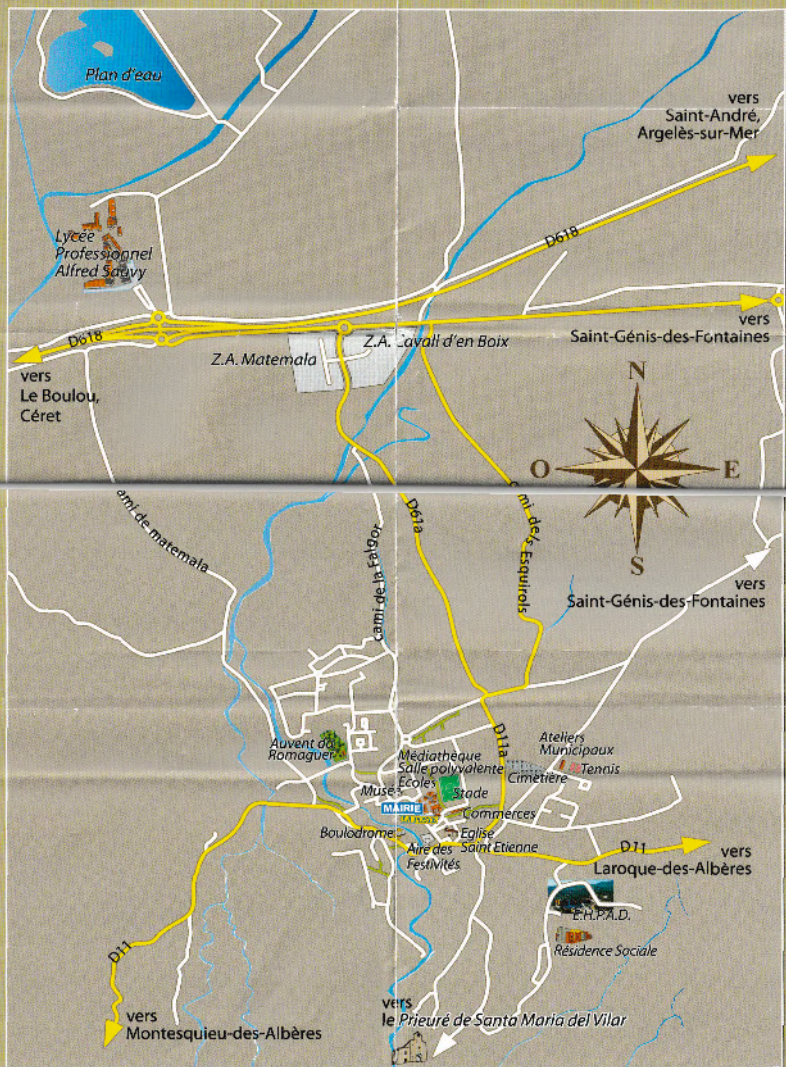

Vue d'ensemble Z.A

Nomenclature

- 8 de Maig (carrer del)E4
- Agullo (cami de l')GH4
- Albères (avinguda de les)G345
- Alzines (carrer de les)EF3
- Cabanils (cami del)G2
- Canigonenc (cami del)FG3
- Canto (El)E2
- Castell (cami del)E5
- Cireres (carrer de les)EF5
- Closes (cami de les)FG3
- Curt (carrer)FG5
- Damia (plaça d'en)G5
- Església (plaça de l')G5
- Ecoles (carrer de les)F345
- Església (carrer de l')FG5
- Espartineta (carrer de l')EF4
- Esquirols (cami dels)GH2
- Estrelleta (carrer de l')H78
- Figural (carrer del)H4
- Font d'En Guillot (cami de la)E4
- Ginestrola (carrer de la)H7
- Llamp (carrer del)H45
- Llampada (cami de Pedra)H15
- Llarg (carrer)G5
- Lledonners (carrer dels)F5
- Llucet (carrer del)H45
- Madures (carrer de les)E3
- Marilou Poinot (allée)FG5
- Marinada (carrer de la)G4
- Mas Badie (cami del)F78-G7
- Mas Barretina (cami del)F567

- Mas TambourB5
- Matemala (cami de)D1234-E4
- Migjorn (carrer del)F4
- Montesquiu (Ruta de)A78-B56-D45-E4-EF5
- Muntanya (cami de la)G8
- Oli (cami de l')F45
- Pinetell (cami del)H567
- Pompa (carrer de la)F4
- Posta (carrer de)G4
- Prat d'en Vigo (carrer del)E5-EF6
- Puig Janer (cami de)B678
- Puig Tarrous (cami de)H16
- Quinta (carrer del)F56
- Regatiu (carrer del)DE2-D3
- Mas Badie (cami del)F5
- Ribera (carrer de la)DE3
- Rierol (carrer del)E23
- Roca (ruta de la)GH5
- Romaguer (avinguda del)E3
- Saint Génis (traverse de) I123
- Sardana (carrer de la)DE2
- Tramuntana (carrer de la) G5
- Veinat (carrer del)G5
- Vilar (cami del)G5678

Liste des Infrastructures

- Aire des festivitésF5
- Ateliers municipauxH4
- Auvent du RomaguerE34
- BoulodromeF5
- Centre MédicalG4

- CimetièreGH4
- CommercesG4
- CrècheF4
- Cylo ClubE3
- EcolesF4
- Eglise Saint EtienneG5
- E.H.P.A.D.H6
- MairieF4
- MédiathèqueF4
- MuséeF4
- Poste (la)F45
- Résidence socialeH67
- Salle PolyvalenteF4
- StadeFG4
- TennisH4