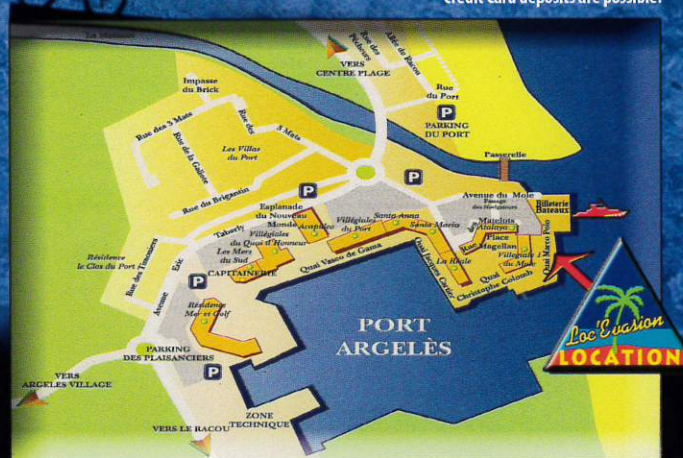

Tél: 04.68.54.29.66

www.argeleslocation.e-monsite.com