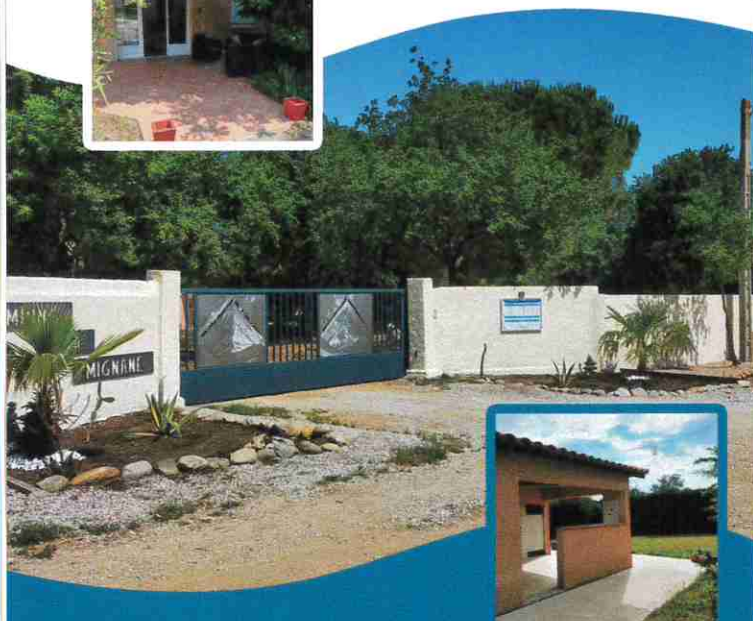

D612 - Route de Bages - 66200 Elne
06 77 62 38 88 | 04 68 21 00 97

Coordonnées GPS
Longitude : 2.932438 - Latitude : 42.60765

campinglamignane@orange.fr
www.camping-la-mignane.fr