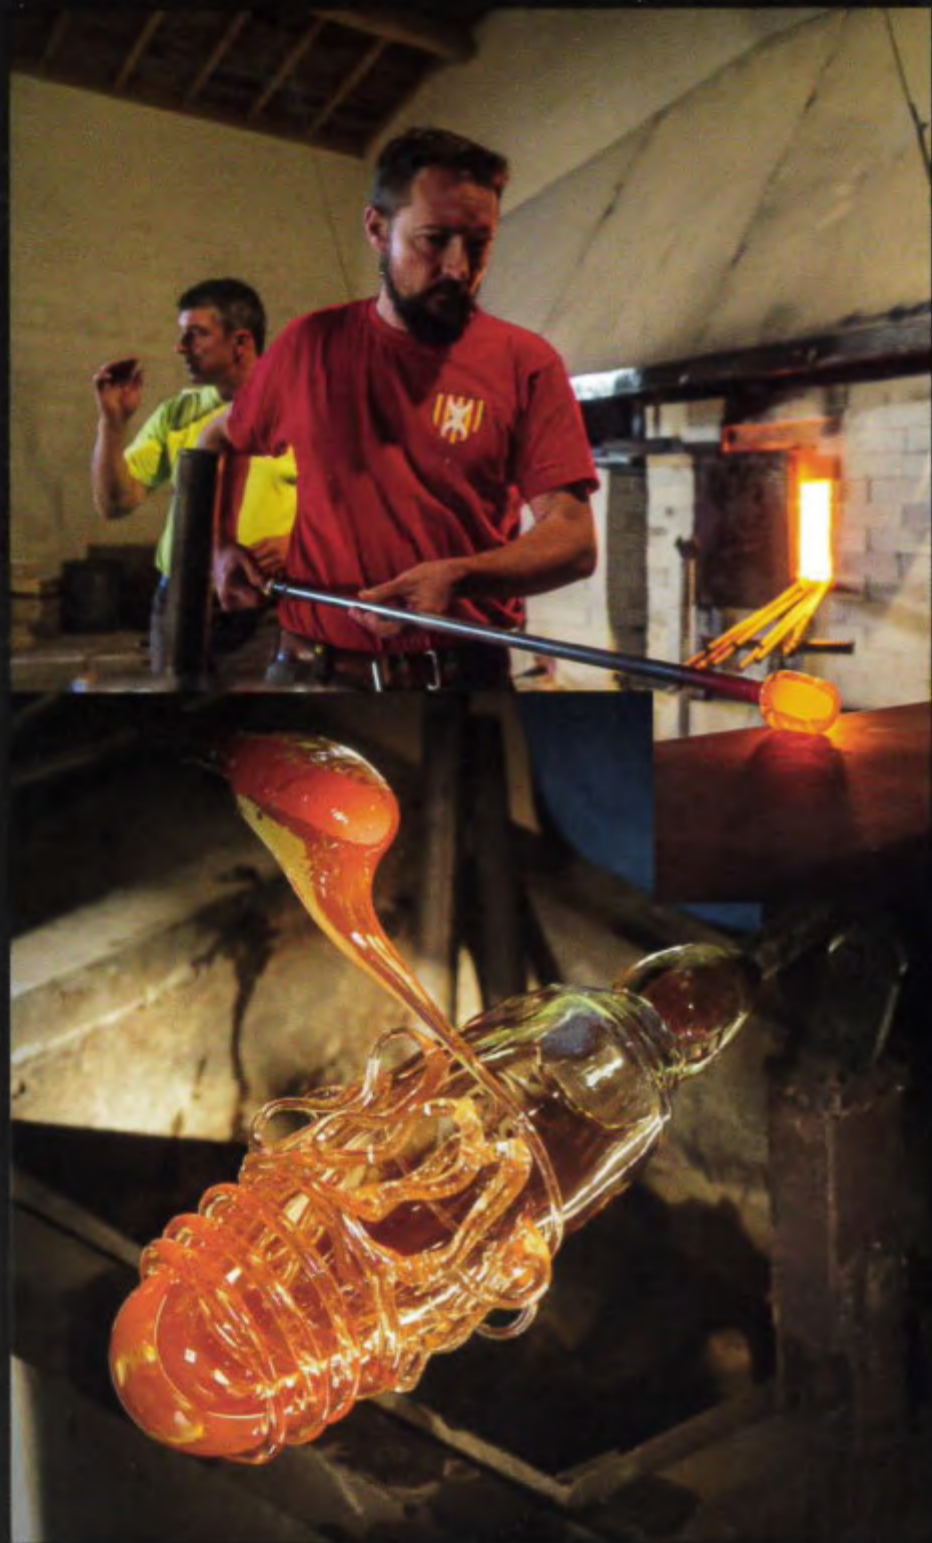

Les Verriers de St André

La magie des Souffleurs de verre

ENTRÉE LIBRE

**OUVERT
TOUTE L'ANNÉE**

**7 jours / 7
9h - 12h et 14h - 19h**

CAPSIGN ne pas jeter sur la voie publique

Parc artisanal - 66690 ST ANDRÉ