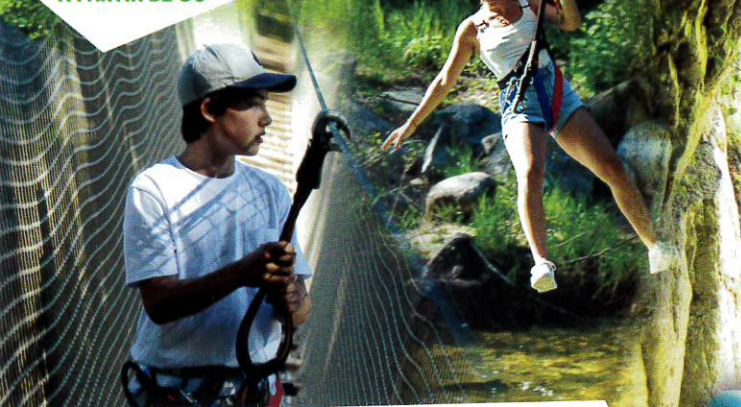

3H D'ACTIVITÉ

12 PARCOURS - 16 TYROLIENNES

ADRESSE - SENSATIONS

DÈS 3 ANS

A PARTIR DE 9€

CANYONING

CANYONS 100% NATURE

5 NIVEAUX