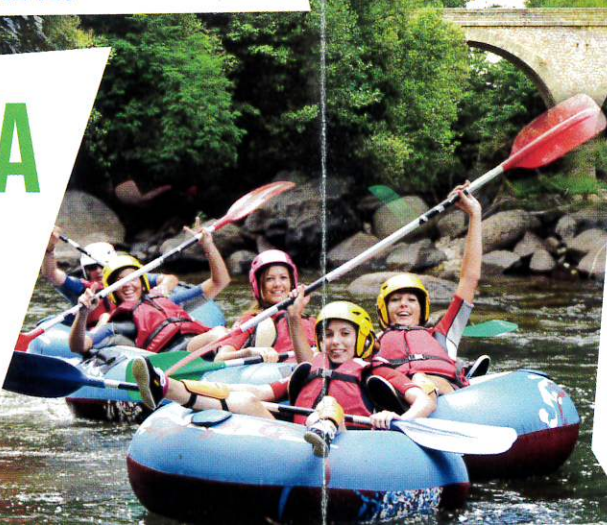

JUSQU'À 2H30 D'ACTIVITÉ

NAGE EN EAUX VIVES

PALMAGE - ADRENALINE - SURF

DÈS 10 ANS

A PARTIR DE 41€

VIA FERRATA

ITINÉRAIRES 100% NATURE

2 NIVEAUX

JUSQU'À 3H30 D'ACTIVITÉ

ENTRE RANDONNÉE ET ESCALADE

VOIES AÉRIENNES - PAYSAGES - VERTIGINEUX

DÈS 8 ANS (ACCOMPAGNÉ D'UN ADULTE)

A PARTIR DE 37€

ESCALADE

SITES D'ESCALADE 100% NATURE

35 VOIES