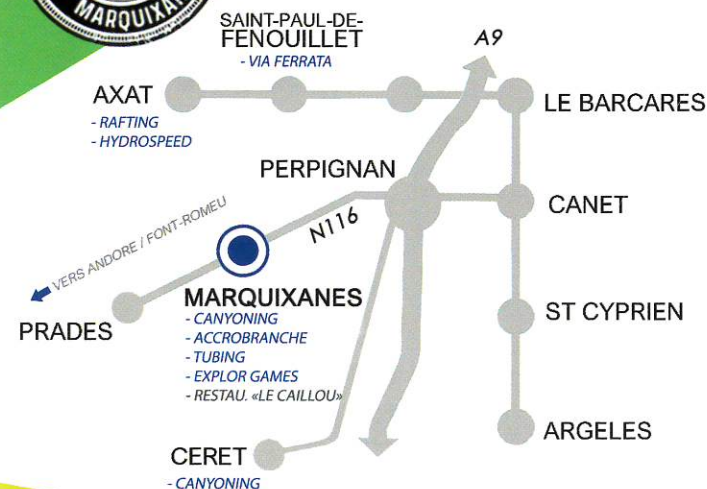

Restaurant LE CAILLOU

Au coeur de notre parc, la terrasse ombragée du restaurant «Le Caillou» vous offre une vue imprenable sur l'ensemble du site 100% nature.

Service midi et soir

06 38 73 81 59

Base Eaux Vives Route d'Eus

66320 MARQUIXANES

Events

Entreprises
Scolaires
Associations
EVJF-EVG
Anniversaires
Mariages

SARL Extérieur Nature Siret : 50325634900013 APE : 9329Z

Horaires

Le parc est ouvert d'avril à novembre,
les weeks-ends, jours fériés
et les vacances scolaires de 13h à 18h

Juillet-Août ouvert tous les jours de 10h à 20h

Extérieur Nature-Aventure
Base Eaux Vives Route d'Eus
66320 MARQUIXANES

Accès

Parc Canyoning Accrobranche Tubing ExplorGames

Réservations

04 68 05 72 12

contact@exterieur-nature.com

exterieur-nature.com

Escalade Via Ferrata
Rafting Hydrospeed
04 68 05 72 12