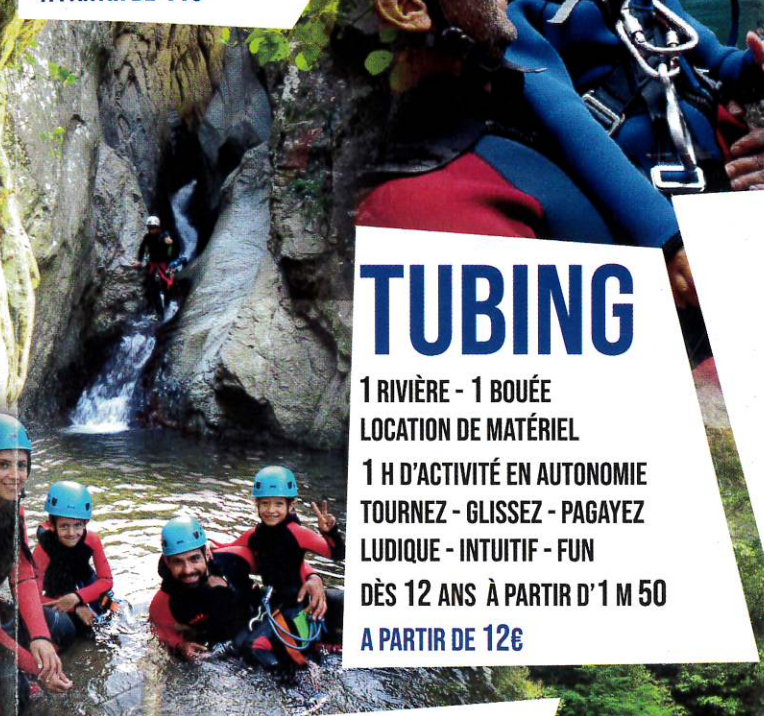

CANYONING

CANYONS 100% NATURE

5 NIVEAUX

DE 2H À LA JOURNÉE

SAUTS - TOBOGGANS - RAPPELS

IMMERSION - EXPLORATION

DÈS 8 ANS

A PARTIR DE 41€