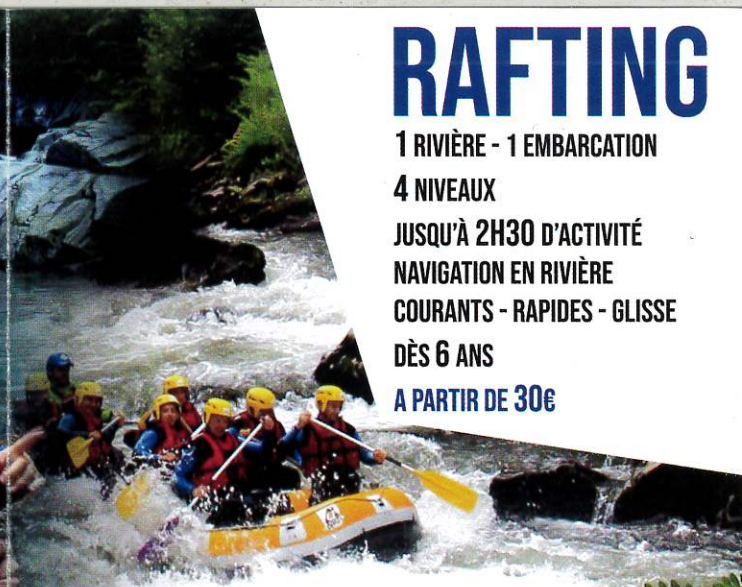

RAFTING

1 RIVIÈRE - 1 EMBARCATION

4 NIVEAUX

JUSQU'À 2H30 D'ACTIVITÉ

NAVIGATION EN RIVIÈRE

COURANTS - RAPIDES - GLISSE

DÈS 6 ANS

A PARTIR DE 30€