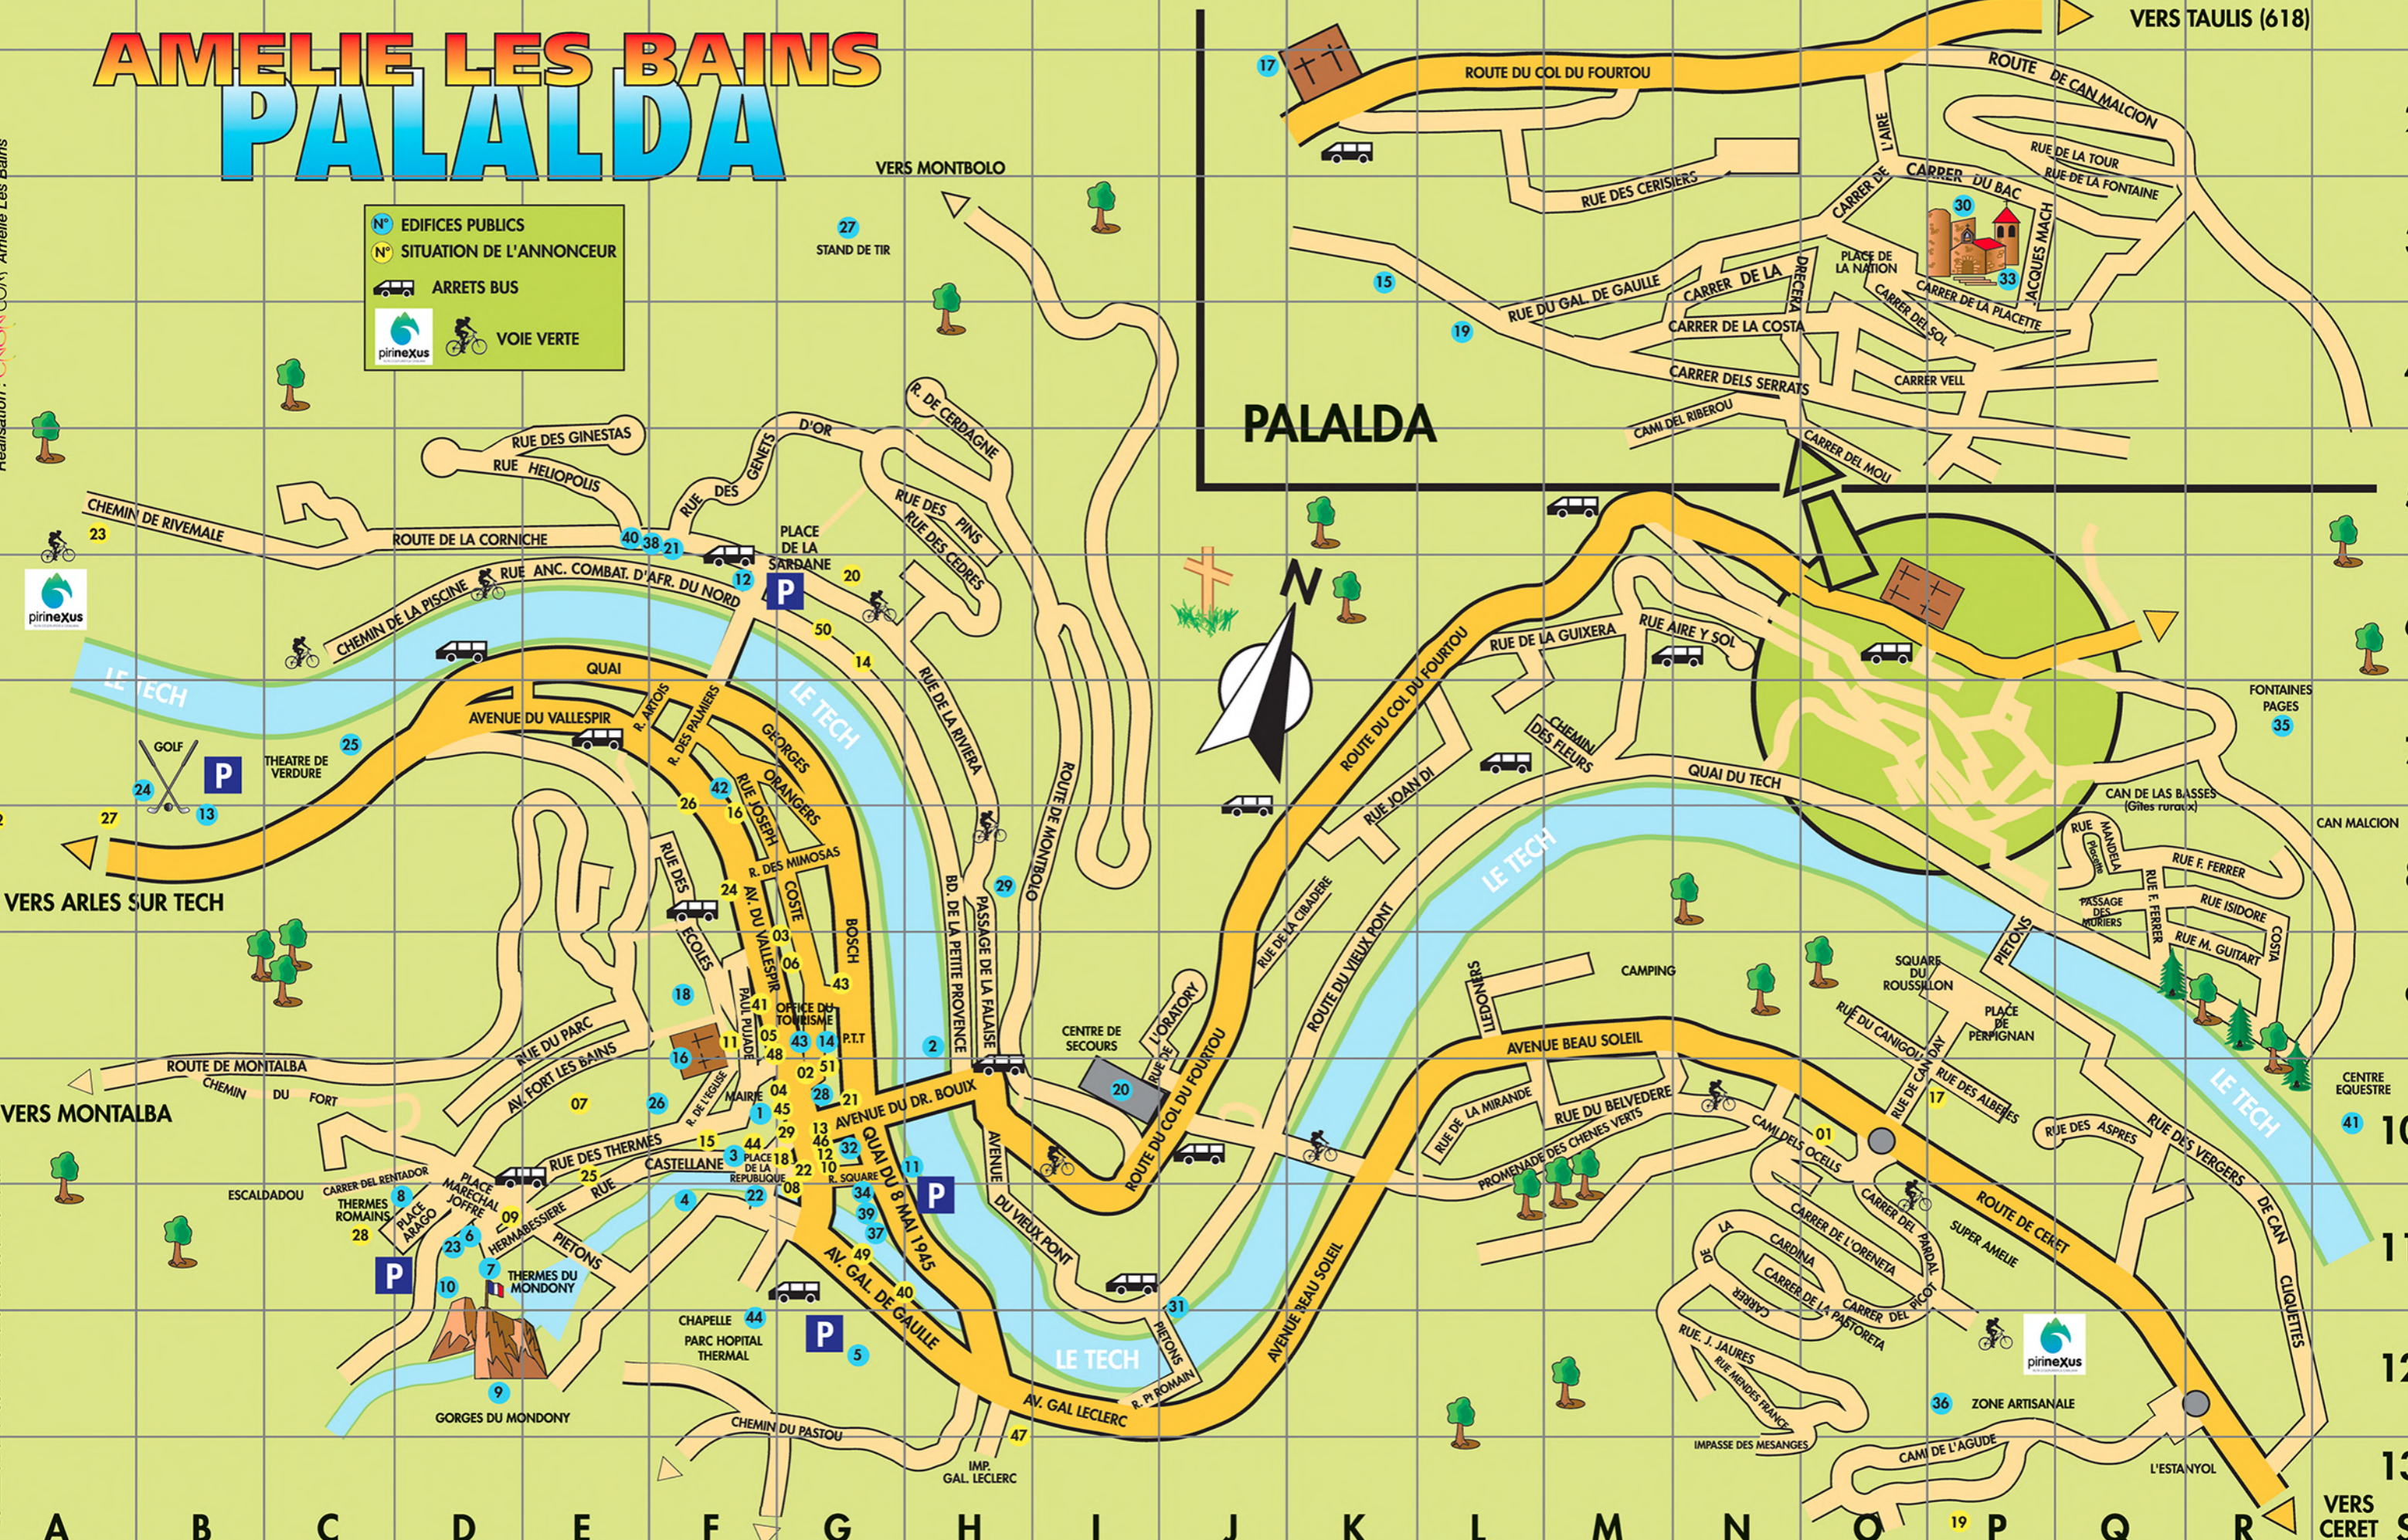

AMELIE LES BAINS PALALDA

VERS TAULIS (618)

N° EDIFICES PUBLICS
N° SITUATION DE L'ANNONCEUR
 ARRETS BUS
 VOIE VERTE

PALALDA

Réalisation : CASA.COM Amélie Les Bains

Echelle : 2 cm : 150m. Information donnée à titre indicatif

A B C D E F G H I J K L M N O P Q R S

1
2
3
4
5
6
7
8
9
10
11
12
13