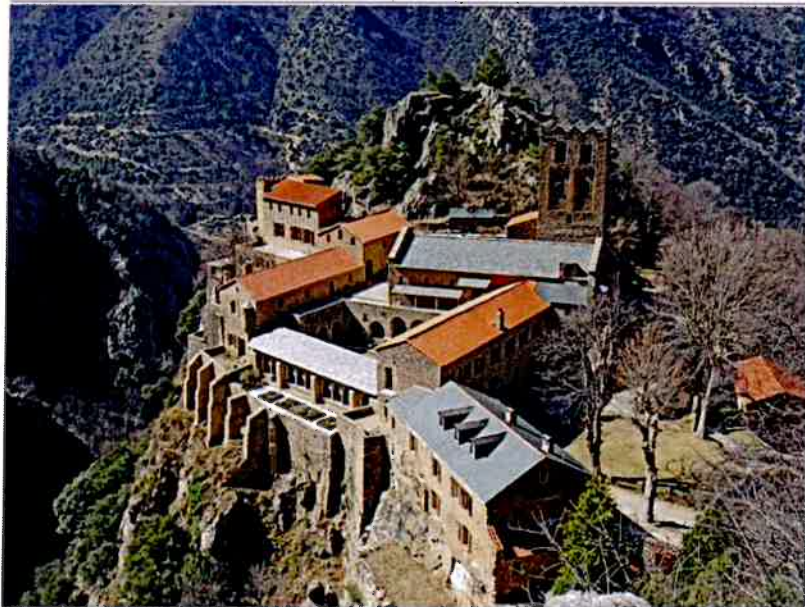

www.tourisme-casteil.com

TRANSPORTEURS 4X4

Abbaye St Martin du Canigou

Transports BOUZAN

+33(0) 4.68.05.99.89 ou

+33(0)6.50.33.95.79

Transports COLAS

+33(0)4.68.05.27.08